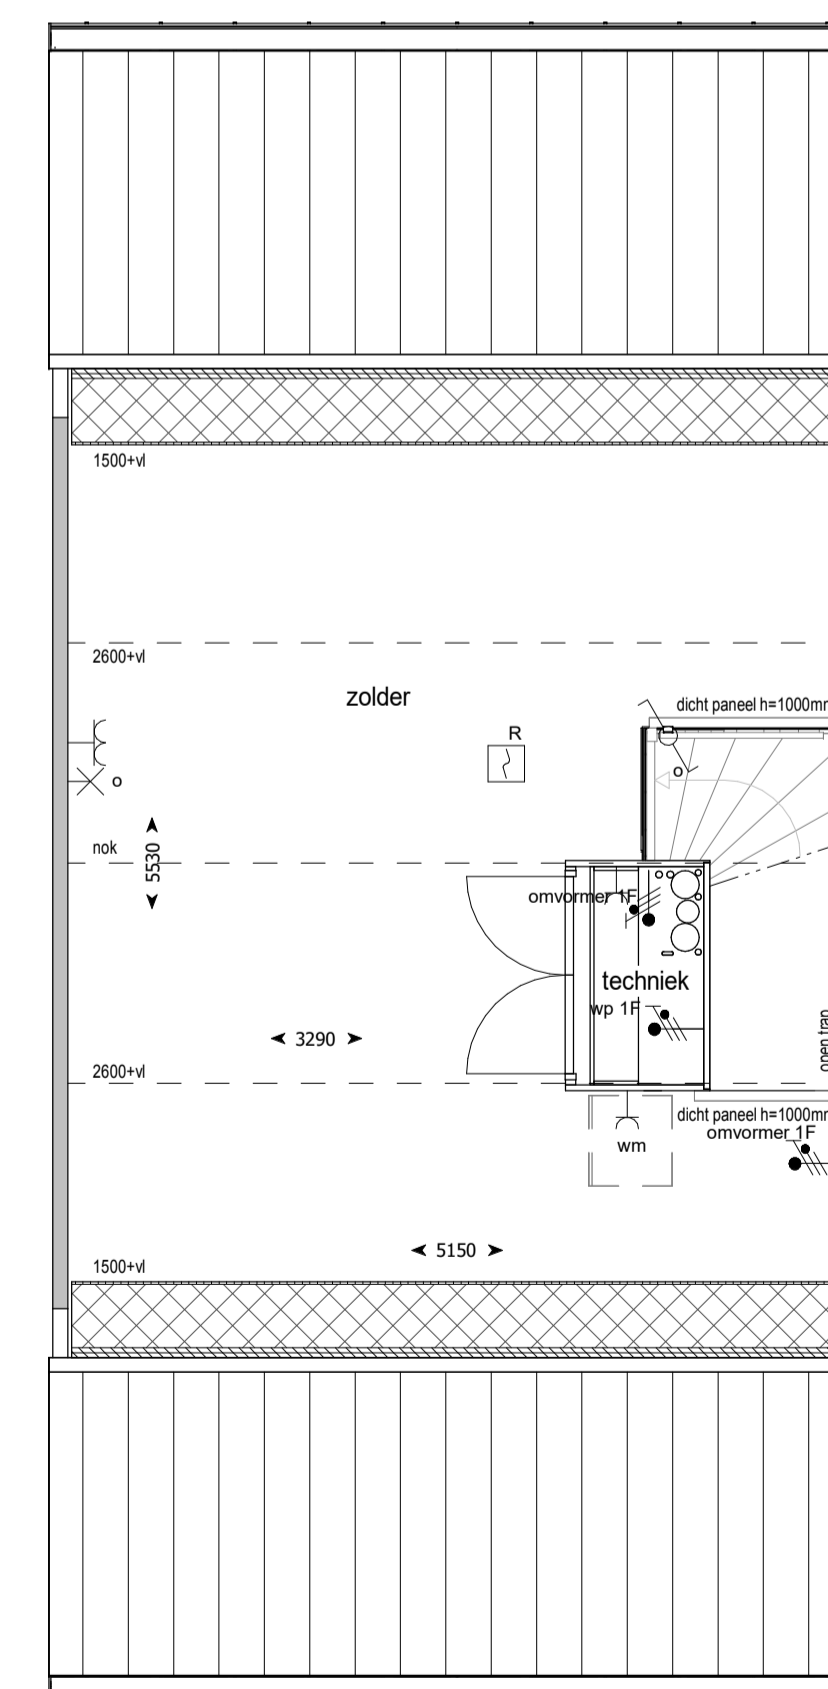

tweede verdieping