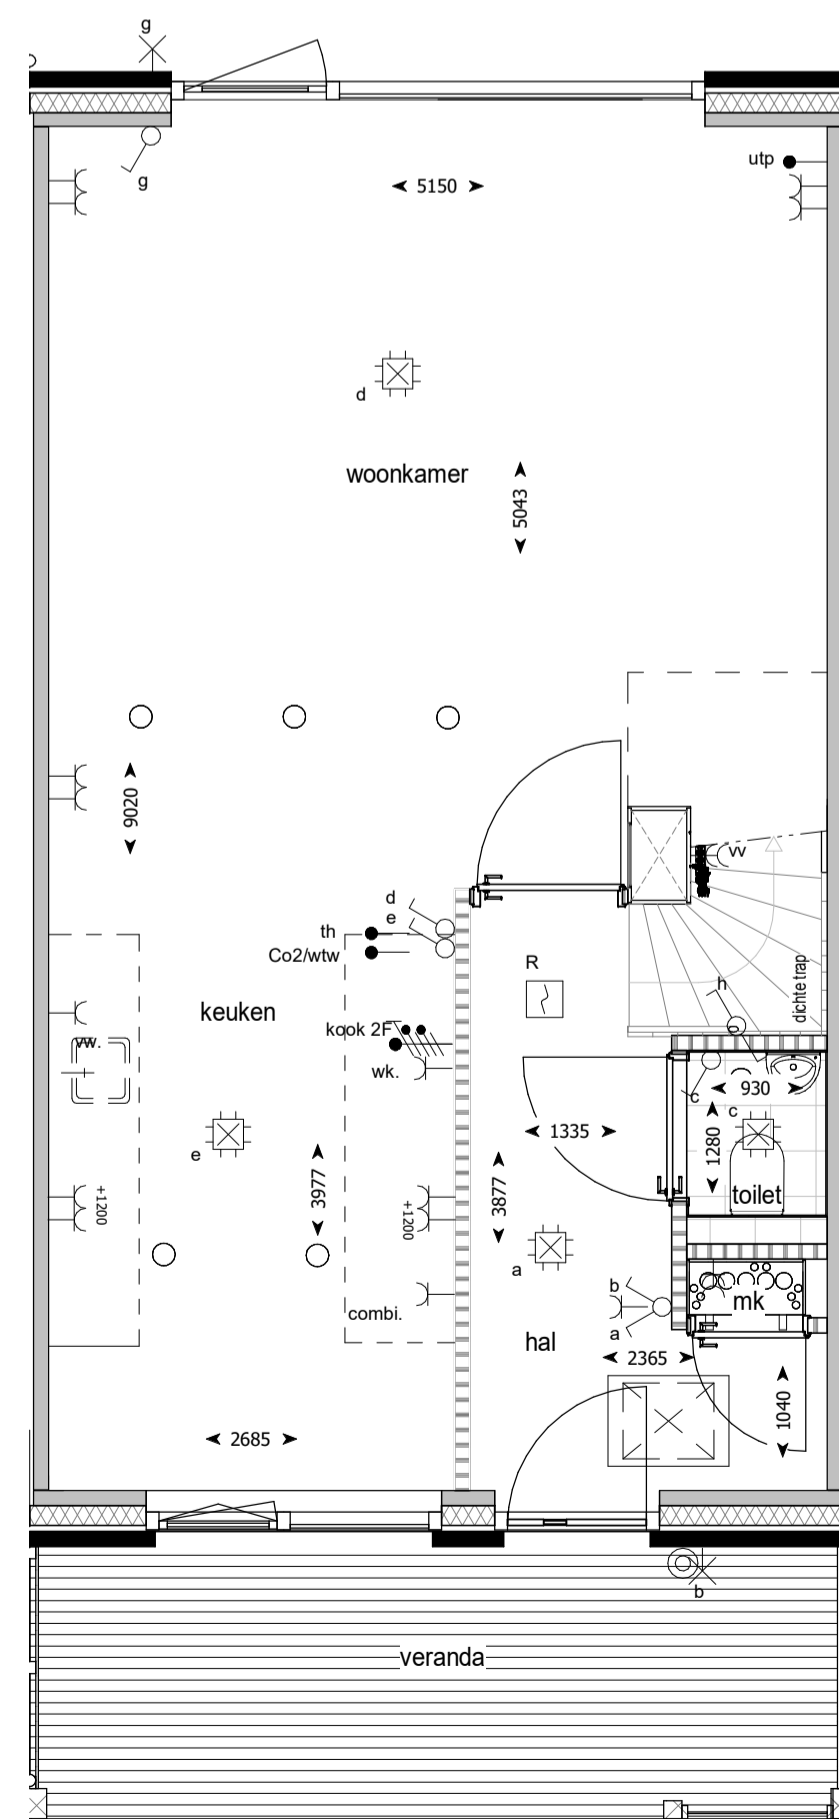

begane grond