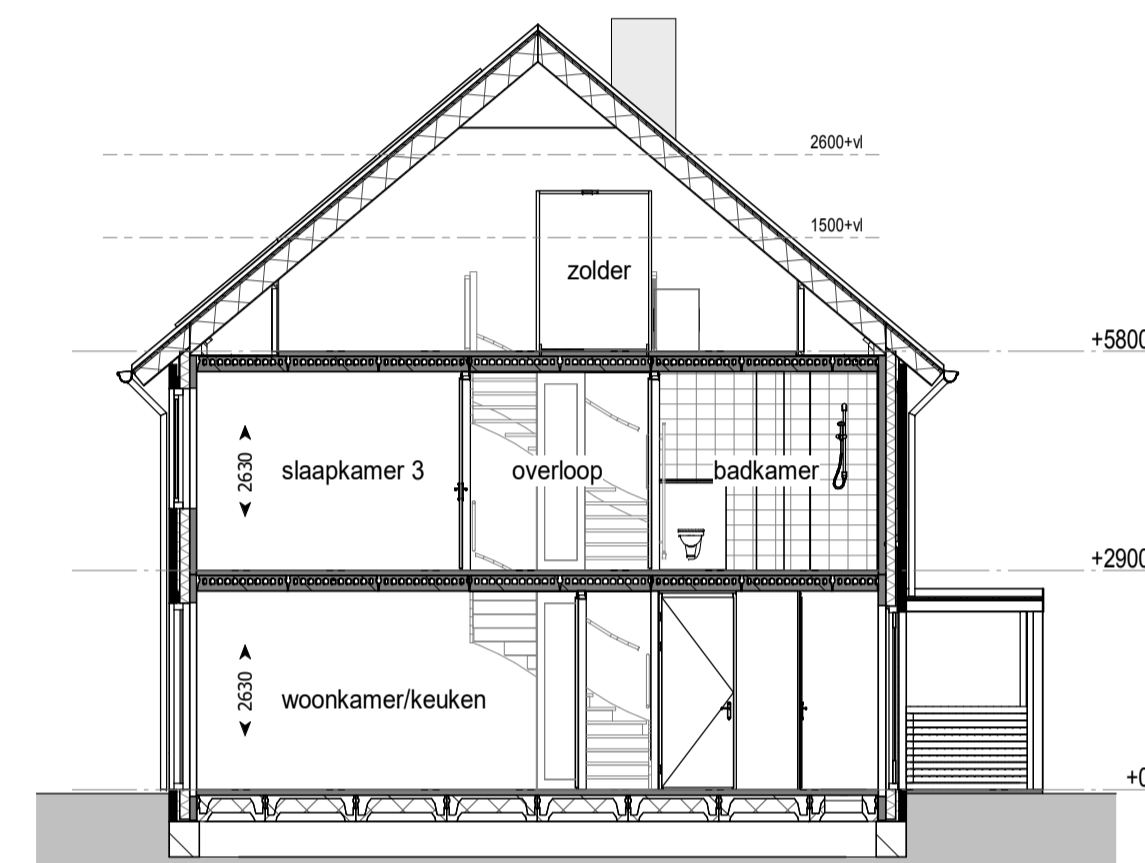

voorgevel

achtergevel

doorsnede

RENVOOI

ALGEMEEN

	Isolatie		Metselwerk
	Lichte scheidingswand		Kalkzandsteen wand
	In het werk gestorte betonwand		Metselwerk, halfsteens kleur: bruingrijs
	Metselwerk, halfsteens kleur: beigegrijs		Metselwerk, tegelverband kleur: bruingrijs
	Metselwerk, halfsteens kleur: beigebruin		Gevelbekleding, hardhout kleur: naturel
			Kozijnvulling, kunststof kleur: donkergrijs

Betekenis bijschriften:

hwa Hemelwater afvoer

ELEKTRA

	Bedrade leiding
	Onbedrade leiding
	Beldrukker
	Bel
	Enkele schakelaar
	Wissel schakelaar
	Serie schakelaar
	Enkele wandcontactdoos met randaarde
	Dubbele wandcontactdoos met randaarde verticaal
	Dubbele wandcontactdoos met randaarde horizontaal
	Perilex wandcontactdoos t.b.v. elektrisch koken
	Optische rookmelder
	Aansluitpunt verlichting plafond
	Aansluitpunt verlichting wand met armatuur
	Aansluitpunt verlichting wand zonder armatuur
	Aanvoer- of afzuigpunt wtw (positie en aantal indicatief)

eerste verdieping

tweede verdieping