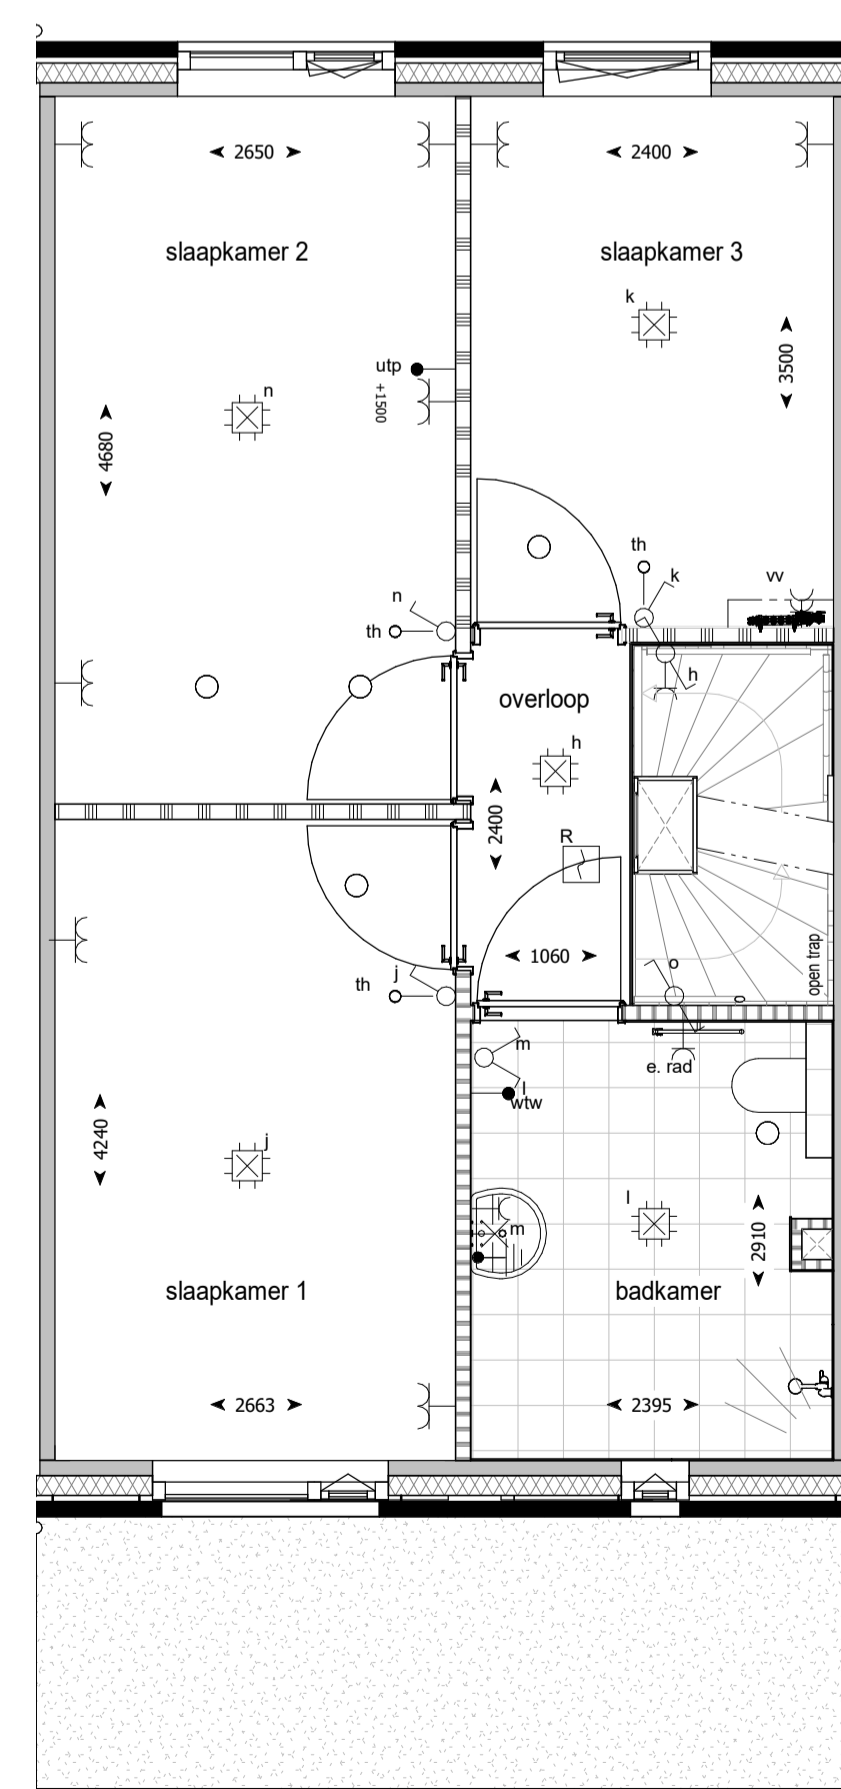

eerste verdieping