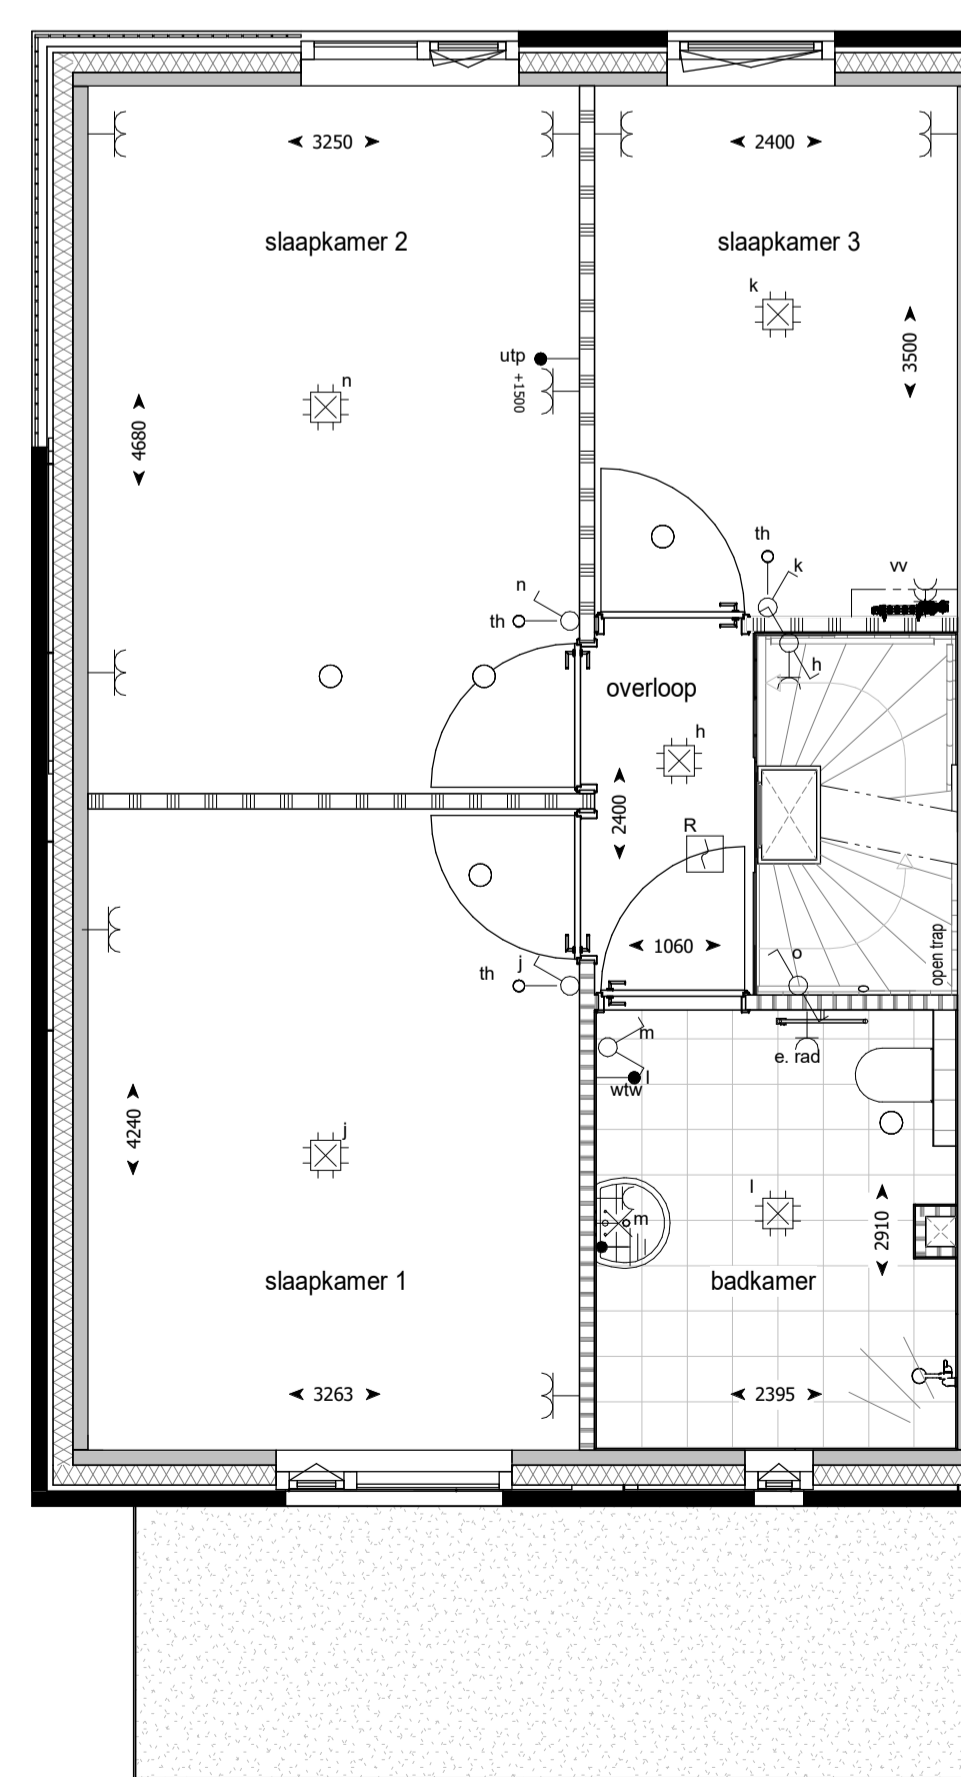

Betekenis bijschriften:

hwa Hemelwater afvoer

ELEKTRA

	Bedrade leiding
	Onbedrade leiding
	Beldrukker
	Bel
	Enkele schakelaar
	Wissel schakelaar
	Serie schakelaar
	Enkele wandcontactdoos met randaarde
	Dubbele wandcontactdoos met randaarde verticaal
	Dubbele wandcontactdoos met randaarde horizontaal
	Perilex wandcontactdoos t.b.v. elektrisch koken
	Optische rookmelder
	Aansluitpunt verlichting plafond
	Aansluitpunt verlichting wand met armatuur
	Aansluitpunt verlichting wand zonder armatuur
	Aanvoer- of afzuigpunt wtw (positie en aantal indicatief)

eerste verdieping

tweede verdieping