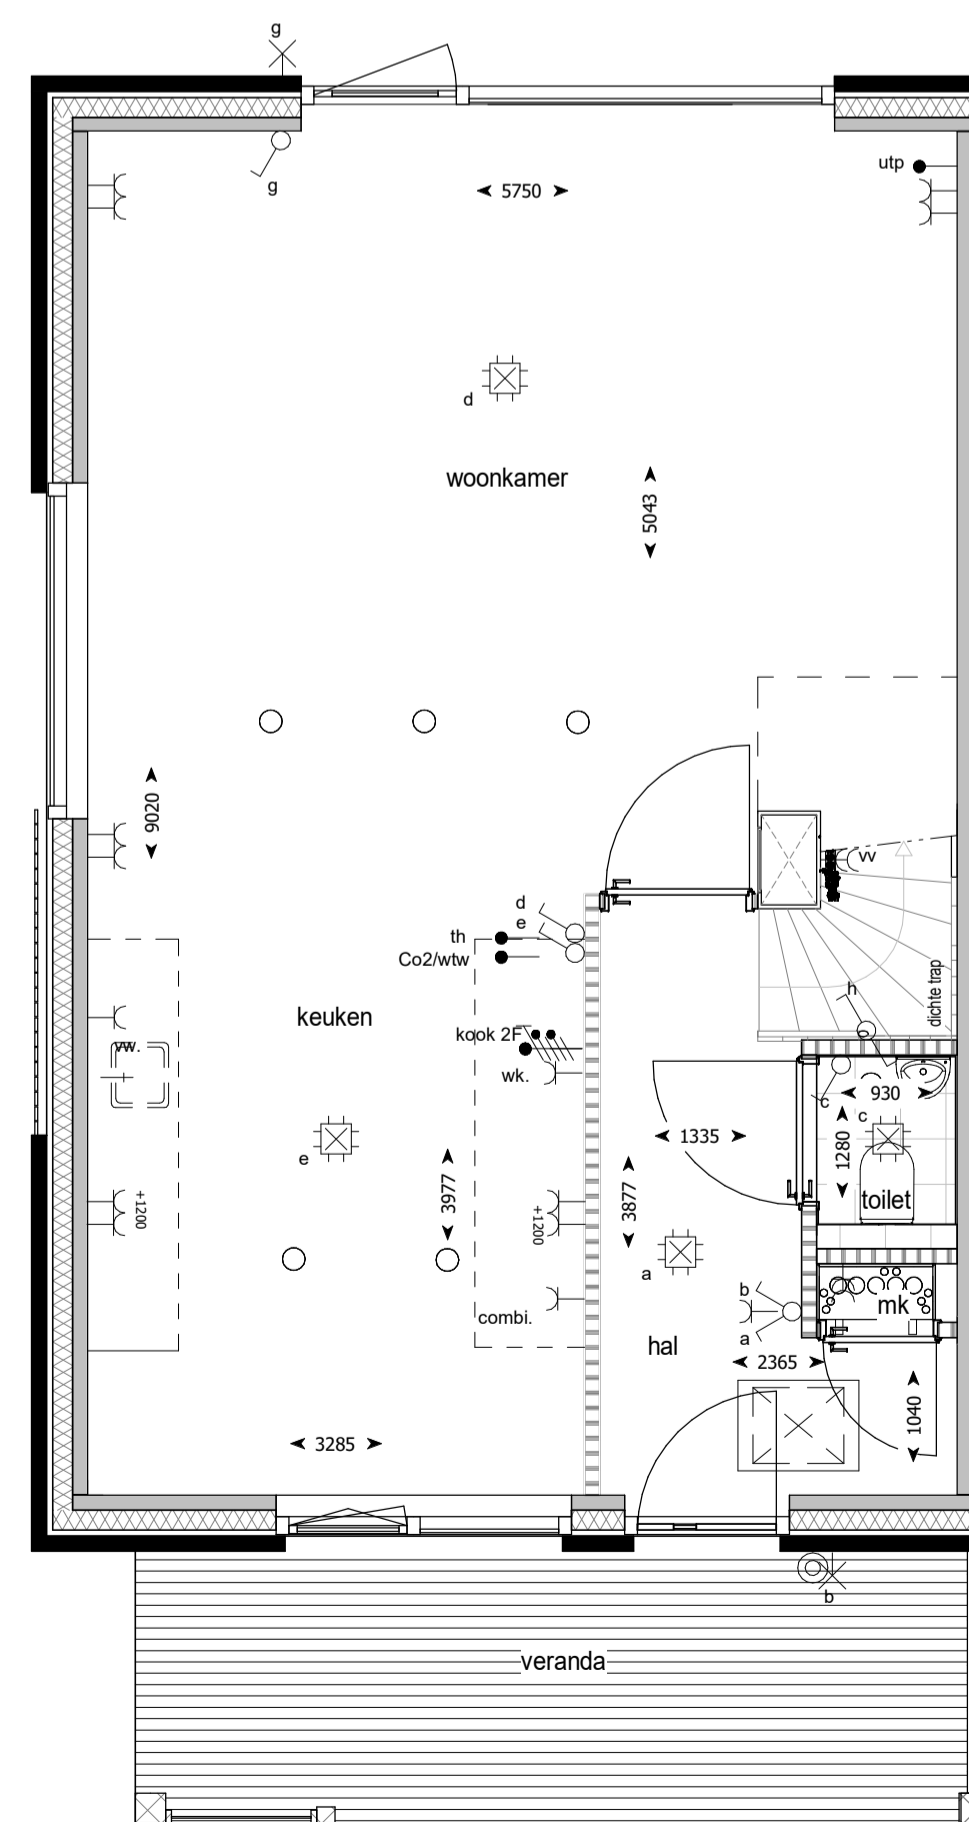

begane grond