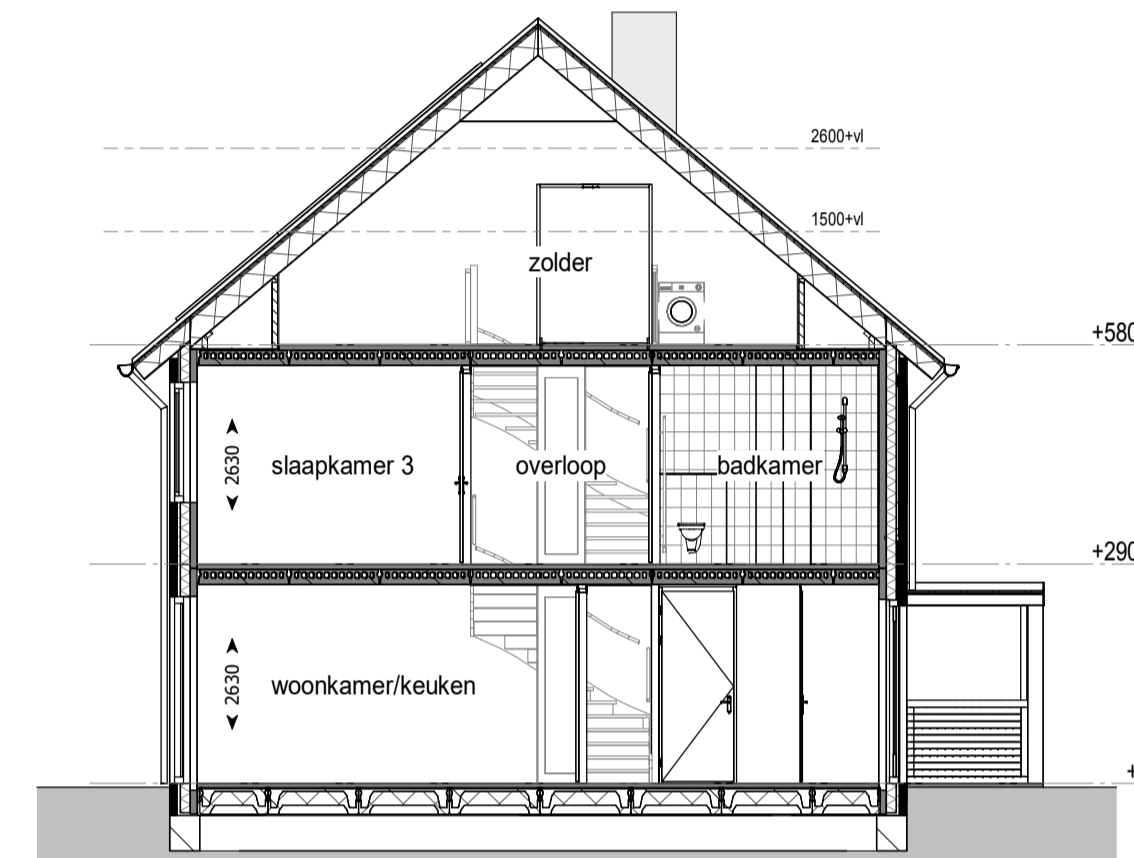

voorgevel

zijgevel

achtergevel

doorsnede

RENVOOI

ALGEMEEN

	Isolatie		Metselwerk
	Lichte scheidingswand		Kalkzandsteen wand
	In het werk gestorte betonwand		Metselwerk, halfsteens kleur: bruingrijs
	Metselwerk, halfsteens kleur: beigegrijs		Metselwerk, tegelverband kleur: bruingrijs
	Metselwerk, halfsteens kleur: beigebuin		Gevelbekleding, hardhout kleur: naturel
	Metselwerk, halfsteens kleur: beigebuin		Kozijnvulling, kunststof kleur: donkergrijs

Betekenis bijschriften:

hwa Hemelwater afvoer

ELEKTRA

	Bedrade leiding
	Onbedrade leiding
	Beldrukker
	Bel
	Enkele schakelaar
	Wissel schakelaar
	Serie schakelaar
	Enkele wandcontactdoos met randaarde
	Dubbele wandcontactdoos met randaarde verticaal
	Dubbele wandcontactdoos met randaarde horizontaal
	Perilex wandcontactdoos t.b.v. elektrisch koken
	Optische rookmelder
	Aansluitpunt verlichting plafond
	Aansluitpunt verlichting wand met armatuur
	Aansluitpunt verlichting wand zonder armatuur
	Aanvoer- of afzuigpunt wtw (positie en aantal indicatief)

eerste verdieping

tweede verdieping