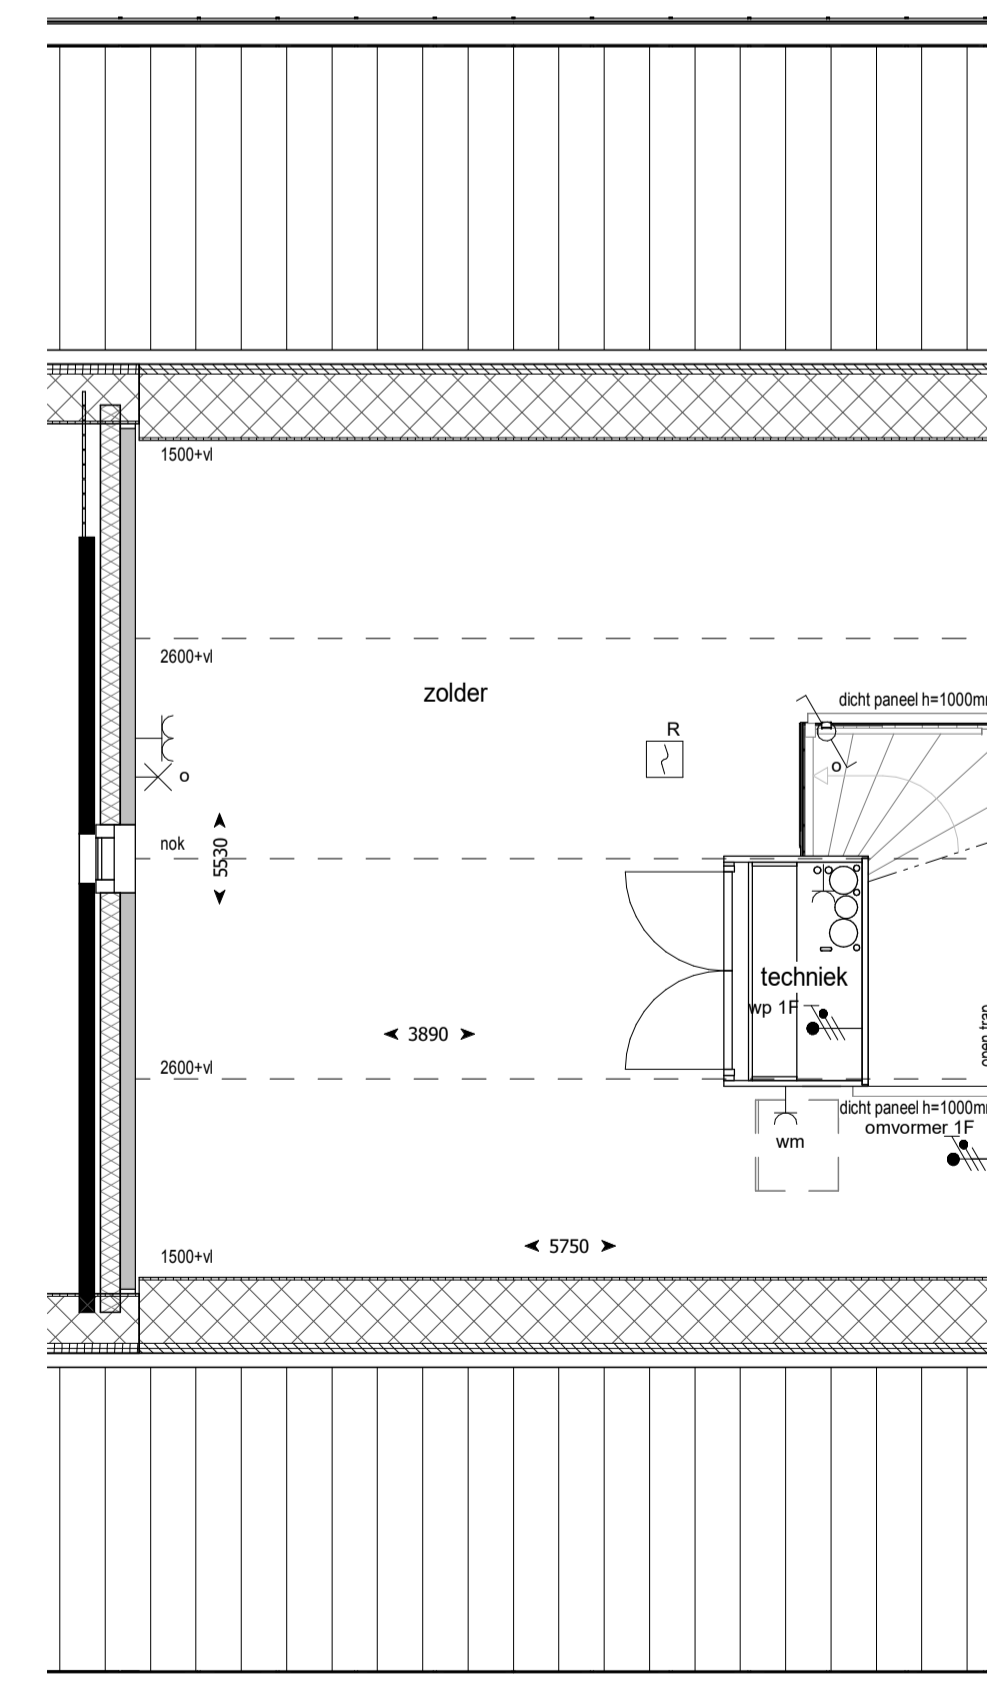

Betekenis bijschriften:

hwa Hemelwater afvoer

ELEKTRA

	Bedrade leiding
	Onbedrade leiding
	Beldrukker
	Bel
	Enkele schakelaar
	Wissel schakelaar
	Serie schakelaar
	Enkele wandcontactdoos met randaarde
	Dubbele wandcontactdoos met randaarde verticaal
	Dubbele wandcontactdoos met randaarde horizontaal
	Perilex wandcontactdoos t.b.v. elektrisch koken
	Optische rookmelder
	Aansluitpunt verlichting plafond
	Aansluitpunt verlichting wand met armatuur
	Aansluitpunt verlichting wand zonder armatuur
	Aanvoer- of afzuigpunt wtw (positie en aantal indicatief)

eerste verdieping

tweede verdieping