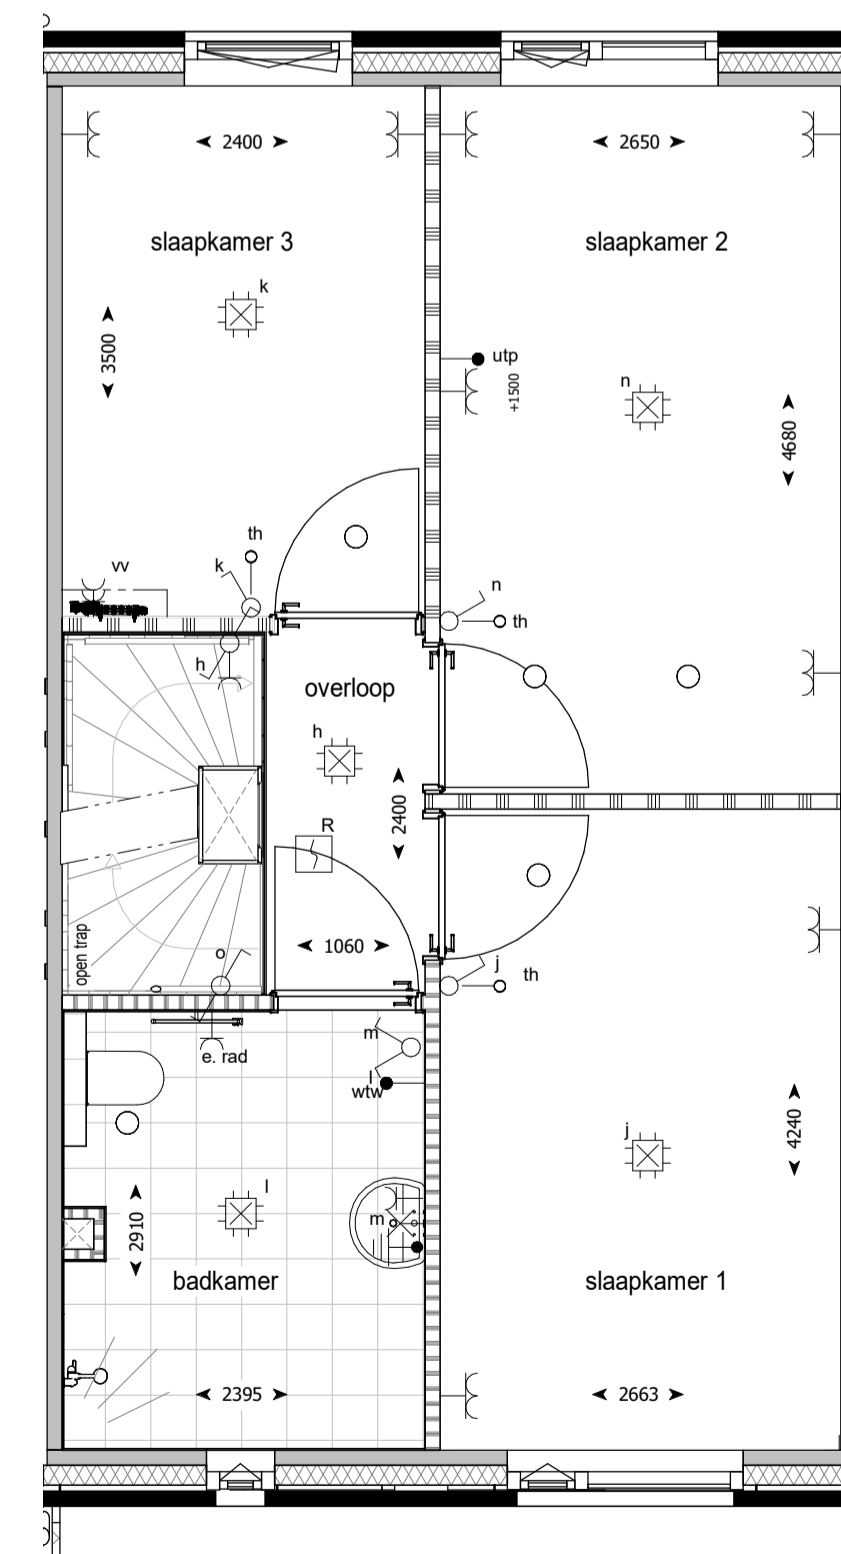

Betekenis bijschriften:

hwa Hemelwater afvoer

ELEKTRA

	Bedrade leiding
	Onbedrade leiding
	Beldrukker
	Bel
	Enkele schakelaar
	Wissel schakelaar
	Serie schakelaar
	Enkele wandcontactdoos met randaarde
	Dubbele wandcontactdoos met randaarde verticaal
	Dubbele wandcontactdoos met randaarde horizontaal
	Perilex wandcontactdoos t.b.v. elektrisch koken
	Optische rookmelder
	Aansluitpunt verlichting plafond
	Aansluitpunt verlichting wand met armatuur
	Aansluitpunt verlichting wand zonder armatuur
	Aanvoer- of afzuigpunt vtw (positie en aantal indicatief)

eerste verdieping

tweede verdieping