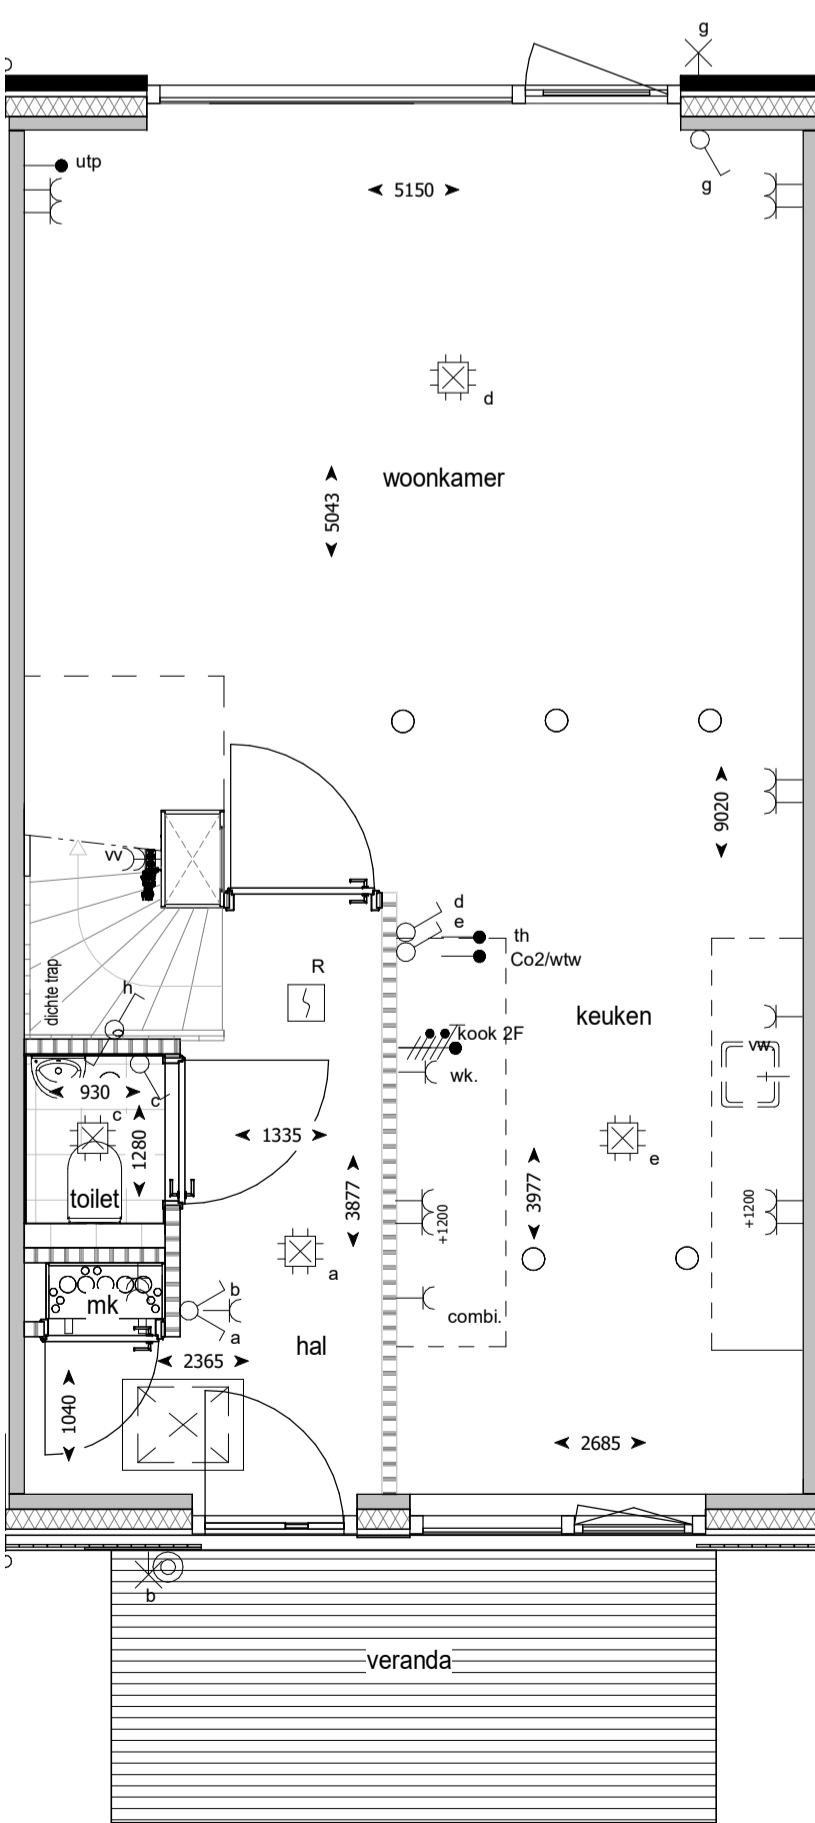

begane grond