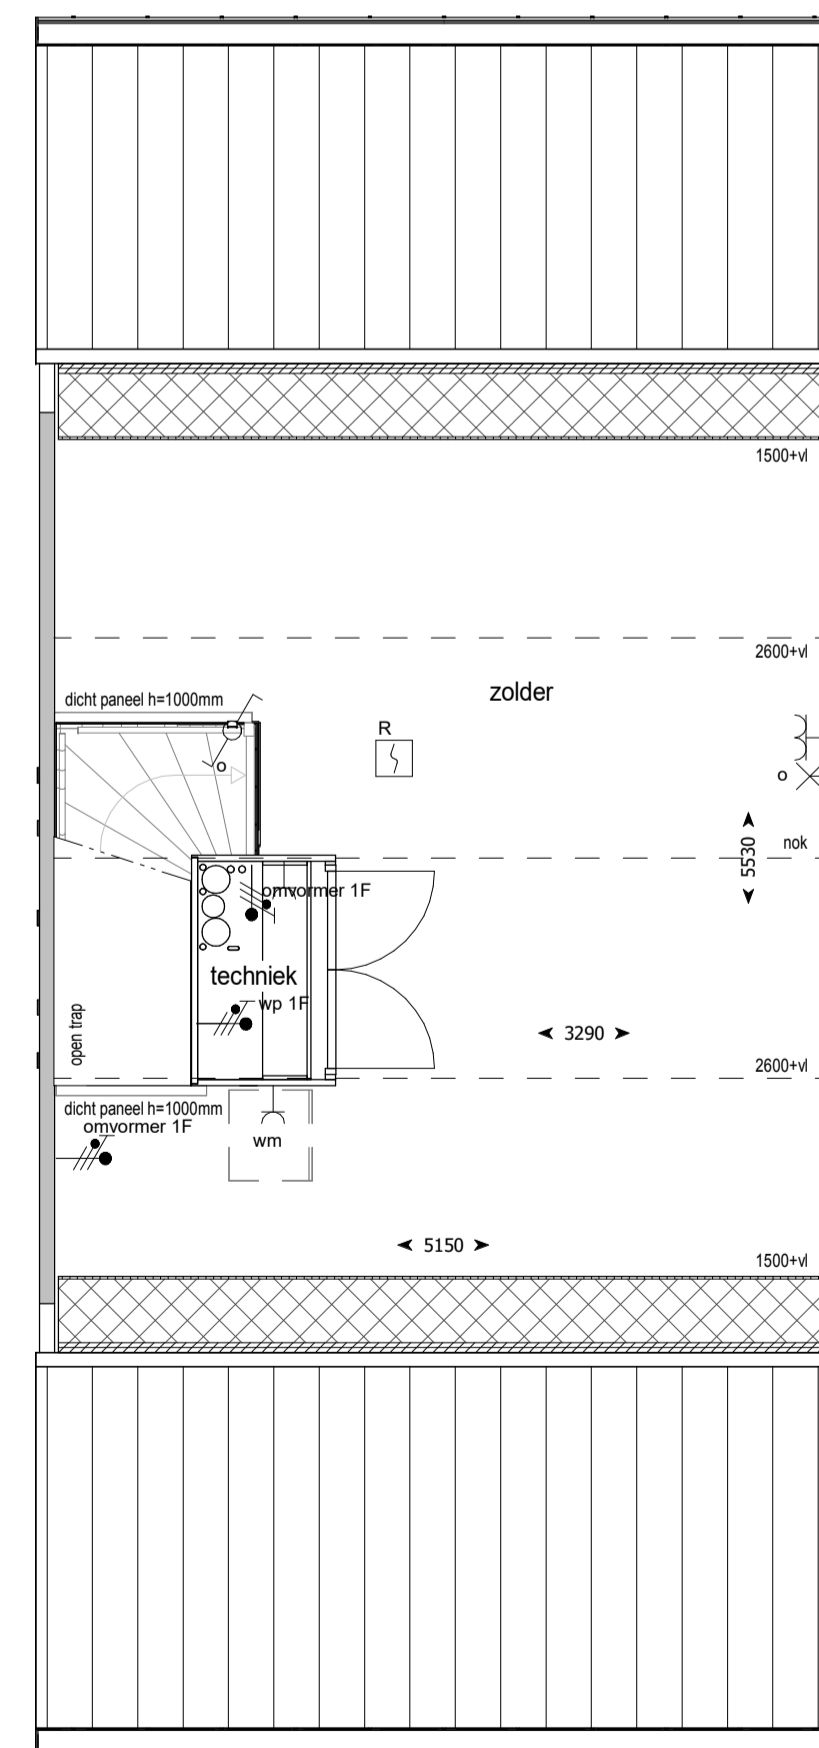

Betekenis bijschriften:

hwa Hemelwater afvoer

ELEKTRA

	Bedrade leiding
	Onbedrade leiding
	Beldrukker
	Bel
	Enkele schakelaar
	Wissel schakelaar
	Serie schakelaar
	Enkele wandcontactdoos met randaarde
	Dubbele wandcontactdoos met randaarde verticaal
	Dubbele wandcontactdoos met randaarde horizontaal
	Perilex wandcontactdoos t.b.v. elektrisch koken
	Optische rookmelder
	Aansluitpunt verlichting plafond
	Aansluitpunt verlichting wand met armatuur
	Aansluitpunt verlichting wand zonder armatuur
	Aanvoer- of afzuigpunt vtw (positie en aantal indicatief)

eerste verdieping

tweede verdieping