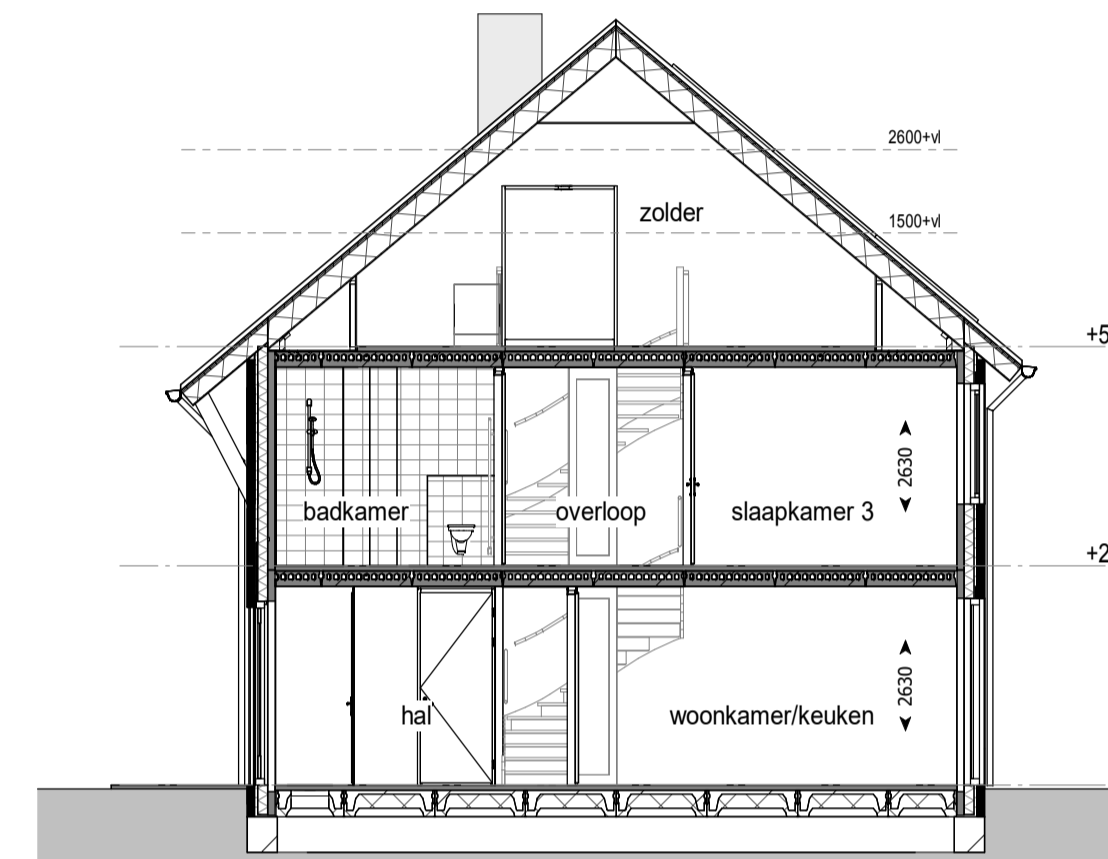

voorgevel

achtergevel

doorsnede

RENVOOI

ALGEMEEN

	Isolatie		Metselwerk
	Lichte scheidingswand		Kalkzandsteen wand
	In het werk gestorte betonwand		Metselwerk, halfsteens kleur: bruingrijs
	Metselwerk, halfsteens kleur: beigegrijs		Metselwerk, tegelverband kleur: bruingrijs
	Metselwerk, halfsteens kleur: beigebruin		Gevelbekleding, hardhout kleur: naturel
			Kozijnvulling, kunststof kleur: donkergrijs

Betekenis bijschriften:

hwa Hemelwater afvoer

ELEKTRA

	Bedrade leiding
	Onbedrade leiding
	Beldrukker
	Bel
	Enkele schakelaar
	Wissel schakelaar
	Serie schakelaar
	Enkele wandcontactdoos met randaarde
	Dubbele wandcontactdoos met randaarde verticaal
	Dubbele wandcontactdoos met randaarde horizontaal
	Perilex wandcontactdoos t.b.v. elektrisch koken
	Optische rookmelder
	Aansluitpunt verlichting plafond
	Aansluitpunt verlichting wand met armatuur
	Aansluitpunt verlichting wand zonder armatuur
	Aanvoer- of afzuigpunt vtw (positie en aantal indicatief)

eerste verdieping

tweede verdieping