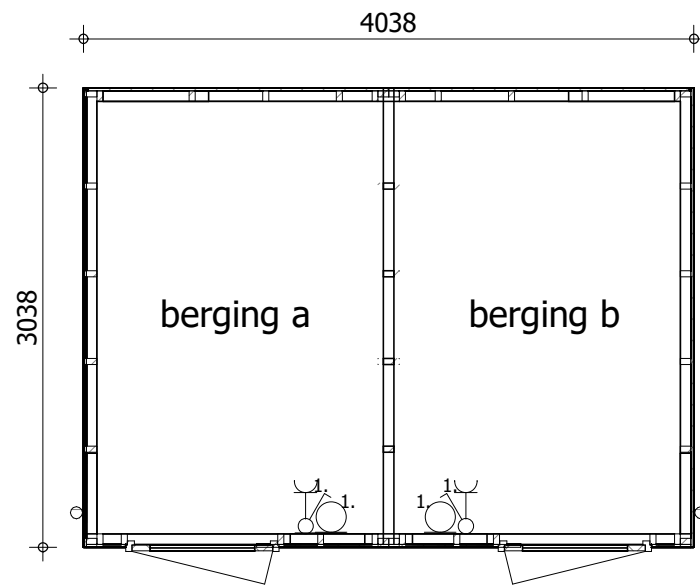

Voorgevel

Rechtergevel

Achtergevel

Linkergevel

Begane grond

Doorsnede A-A

3D impressie

berging a behorend bij bouwnummer
21, 28, 30, 32, 34, 36, 40, 42, 44, 46, 49 en 51

berging b behorend bij bouwnummer
27, 29, 31, 33, 35, 37, 39, 41, 43, 45, 48 en 50

Hengelo Broek Noord

datum 29 09 2022
schaal 1:50

dubbele berging