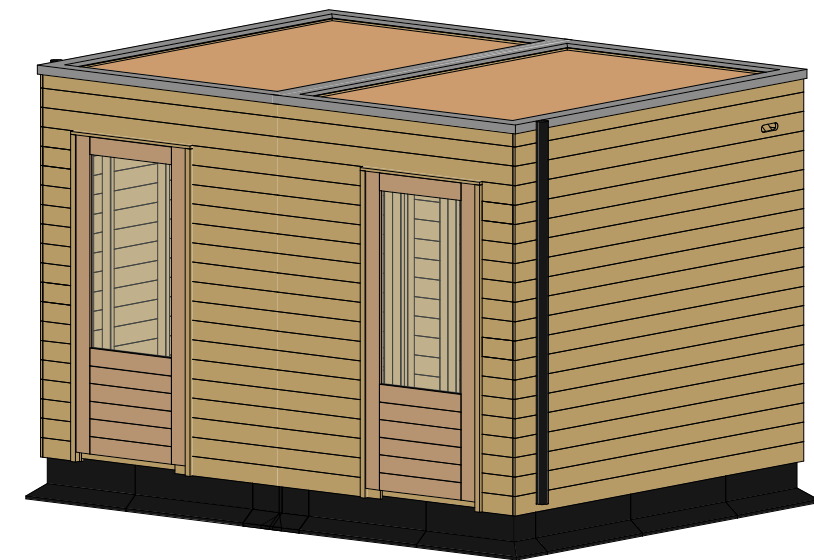

Voorgevel

Rechtergevel

Achtergevel

Linkergevel

Begane grond

Doorsnede A-A

3D impressie

berging a behorend bij bouwnummer
21, 28, 30, 32, 34, 36, 40, 42, 44, 46, 49 en 51

berging b behorend bij bouwnummer
27, 29, 31, 33, 35, 37, 39, 41, 43, 45, 48 en 50

Hengelo Broek Noord

datum 29 09 2022
schaal 1:50

dubbele berging