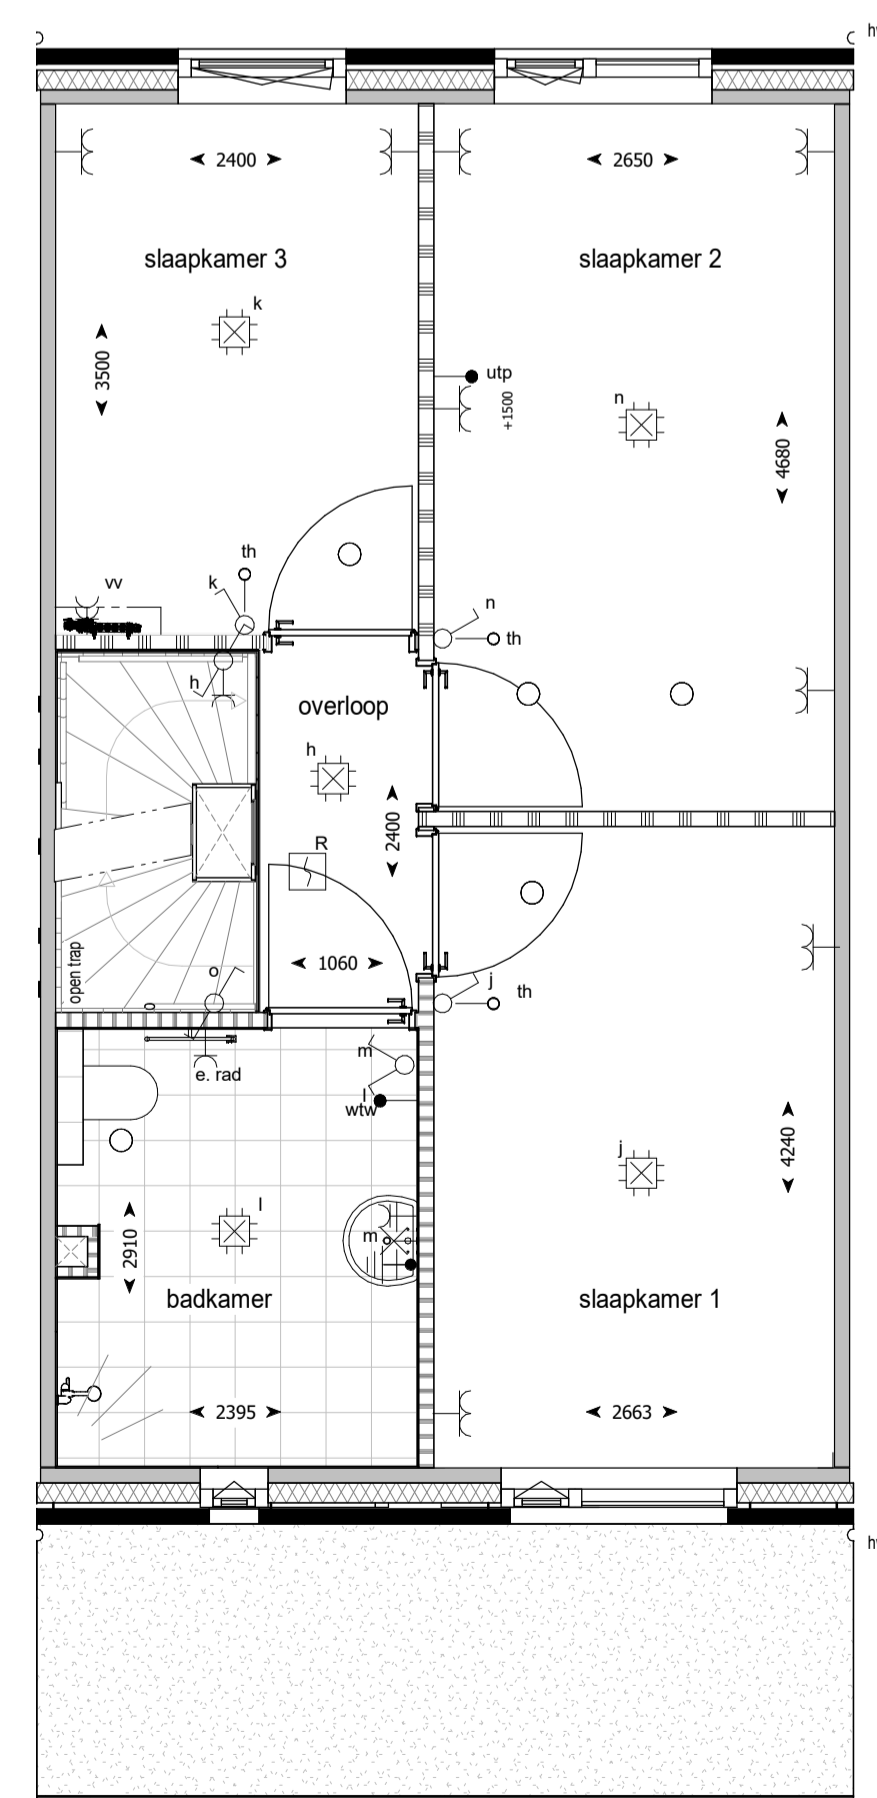

### Betekenis bijschriften:

hwa Hemelwater afvoer

### ELEKTRA

	Bedrade leiding
	Onbedrade leiding
	Beldrukker
	Bel
	Enkele schakelaar
	Wissel schakelaar
	Serie schakelaar
	Enkele wandcontactdoos met randaarde
	Dubbele wandcontactdoos met randaarde verticaal
	Dubbele wandcontactdoos met randaarde horizontaal
	Perilex wandcontactdoos t.b.v. elektrisch koken
	Optische rookmelder
	Aansluitpunt verlichting plafond
	Aansluitpunt verlichting wand met armatuur
	Aansluitpunt verlichting wand zonder armatuur
	Aanvoer- of afzuigpunt wtw (positie en aantal indicatief)

begane grond

eerste verdieping

tweede verdieping