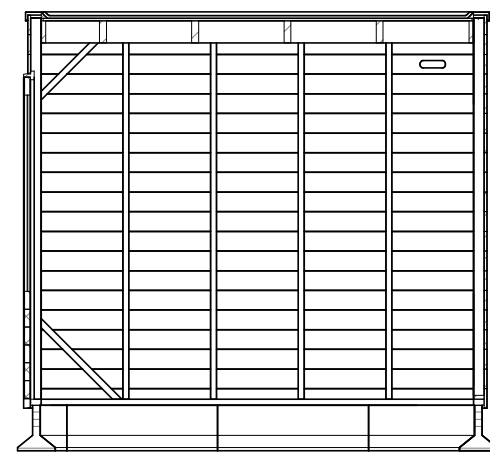

Voorgevel

Rechtergevel

Achtergevel

Linkergevel

Begane grond

Doorsnede A-A

- Voor draairichting en positie deur zie situatie tekening
- HWA positie afhankelijk van situering

RENVOOI

-  Enkele wandcontactdoos met randaarde
-  Enkele schakelaar
-  Aansluitpunt verlichting wand zonder armatuur

*Aan
het pad*

Broeknoord Fase 3

Dubbel Berging - Rijwoningen

Bouwnummer 53, 54, 55, 56, 59, 60, 61, 62

Datum 15 juli 2024

schaal 1:50 / 1:100