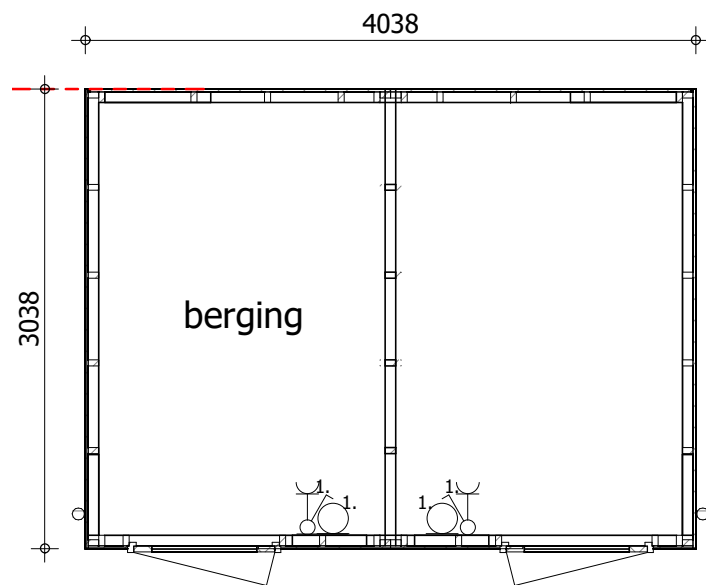

Voorgevel

Rechtergevel

Achtergevel

Linkergevel

Begane grond

Doorsnede A-A

- Voor draairichting en positie deur zie situatie tekening
- HWA positie afhankelijk van situering

RENVOOI

Datum 15 juli 2024

schaal 1:50 / 1:100