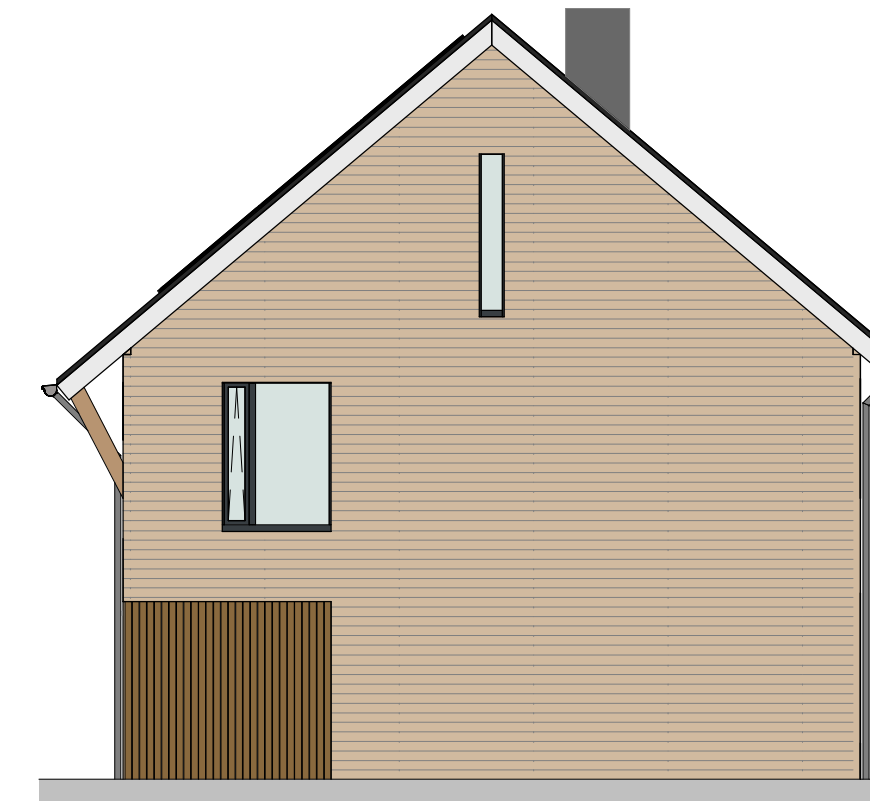

Voorgevel

Rechtergevel

Doorsnede

Achtergevel

RENVOOI ALGEMEEN

	Isolatie		Metselwerk, halfsteens kleur: beigegrijs		Gevelbekleding, hardhout kleur: naturel
	Metselwerk		Metselwerk, tegelverband kleur: bruinigrijs		Kozijnvulling, kunststof kleur: donkergrijs
	Lichte scheidingswand				
	Kalkzandsteen wand				
	In het werk gestorte betonwand				

Betekenis bijschriften:
hwa Hemelwater afvoer

Begane grond

1e verdieping

2e verdieping

RENVOOI ELEKTRA

	Bedrade leiding
	Onbedrade leiding
	Beldrukker
	Bel
	Enkele schakelaar
	Wissel schakelaar
	Serie schakelaar
	Enkele wandcontactdoos met randaarde
	Dubbele wandcontactdoos met randaarde verticaal
	Dubbele wandcontactdoos met randaarde horizontaal
	Perilex wandcontactdoos t.b.v. elektrisch koken
	Optische rookmelder
	Aansluitpunt verlichting plafond
	Aansluitpunt verlichting wand met armatuur
	Aansluitpunt verlichting wand zonder armatuur
	Aanvoer- of afzuigpunt wtw (positie en aantal indicatief)

Aan het pad

Broeknoord Fase 3

Bouwnummer **56**

Datum 15 juli 2024

schaal 1:50 / 1:100