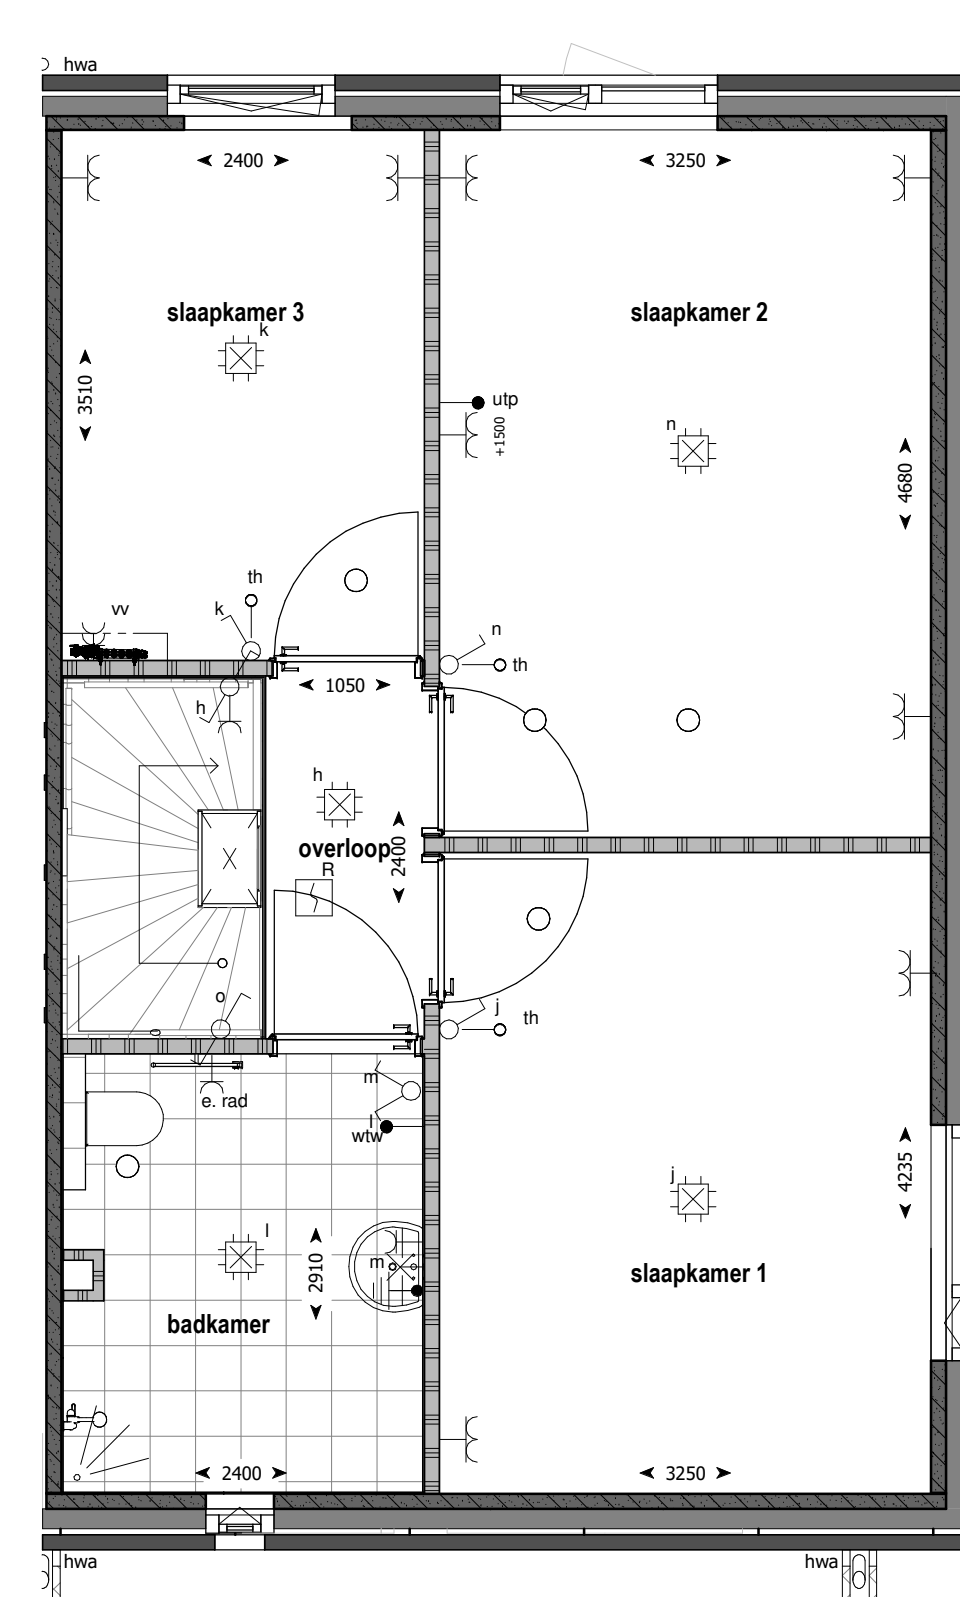

Voorgevel

Rechtergevel

Doorsnede

Achtergevel

RENVOOI ALGEMEEN

	Isolatie		Metselwerk, halfsteens kleur: beigegrijs		Gevelbekleding, hardhout kleur: naturel
	Metselwerk		Metselwerk, tegelverband kleur: bruinigrijs		Kozijnvulling, kunststof kleur: donkergrijs
	Lichte scheidingswand				
	Kalkzandsteen wand				
	In het werk gestorte betonwand				

Betekenis bijschriften:
hwa Hemelwater afvoer

Begane grond

1e verdieping

2e verdieping

RENVOOI ELEKTRA

	Bedrade leiding
	Onbedrade leiding
	Beldrukker
	Bel
	Enkele schakelaar
	Wissel schakelaar
	Serie schakelaar
	Enkele wandcontactdoos met randaarde
	Dubbele wandcontactdoos met randaarde verticaal
	Dubbele wandcontactdoos met randaarde horizontaal
	Perilex wandcontactdoos t.b.v. elektrisch koken
	Optische rookmelder
	Aansluitpunt verlichting plafond
	Aansluitpunt verlichting wand met armatuur
	Aansluitpunt verlichting wand zonder armatuur
	Aanvoer- of afzuigpunt wtw (positie en aantal indicatief)

Aan het pad

Broeknoord Fase 3

Bouwnummer **56**

Datum 15 juli 2024

schaal 1:50 / 1:100