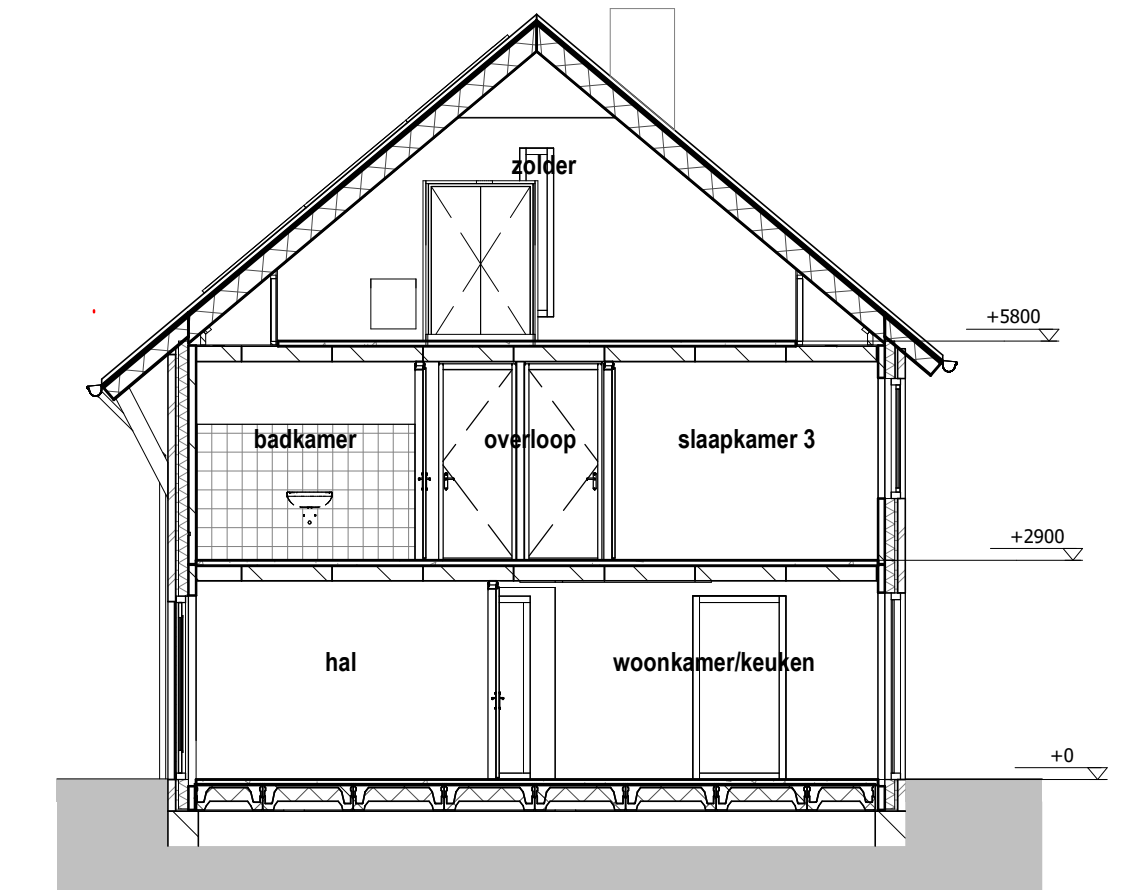

Voorgevel

Rechtergevel

Doorsnede

Achtergevel

RENVOOI ALGEMEEN

	Isolatie		Metselwerk, halfsteens kleur: beigegrijs		Gevelbekleding, hardhout kleur: naturel
	Metselwerk		Metselwerk, tegelverband kleur: bruinigrijs		Kozijnvulling, kunststof kleur: donkergrijs
	Lichte scheidingswand				
	Kalkzandsteen wand				
	In het werk gestorte betonwand				

Betekenis bijschriften:
hwa Hemelwater afvoer

Begane grond

1e verdieping

2e verdieping

RENVOOI ELEKTRA

	Bedrade leiding
	Onbedrade leiding
	Beldrukker
	Bel
	Enkele schakelaar
	Wissel schakelaar
	Serie schakelaar
	Enkele wandcontactdoos met randaarde
	Dubbele wandcontactdoos met randaarde verticaal
	Dubbele wandcontactdoos met randaarde horizontaal
	Perilex wandcontactdoos t.b.v. elektrisch koken
	Optische rookmelder
	Aansluitpunt verlichting plafond
	Aansluitpunt verlichting wand met armatuur
	Aansluitpunt verlichting wand zonder armatuur
	Aanvoer- of afzuigpunt wtw (positie en aantal indicatief)

Aan het pad

Broeknoord Fase 3

Bouwnummer **56**

Datum 15 juli 2024

schaal 1:50 / 1:100