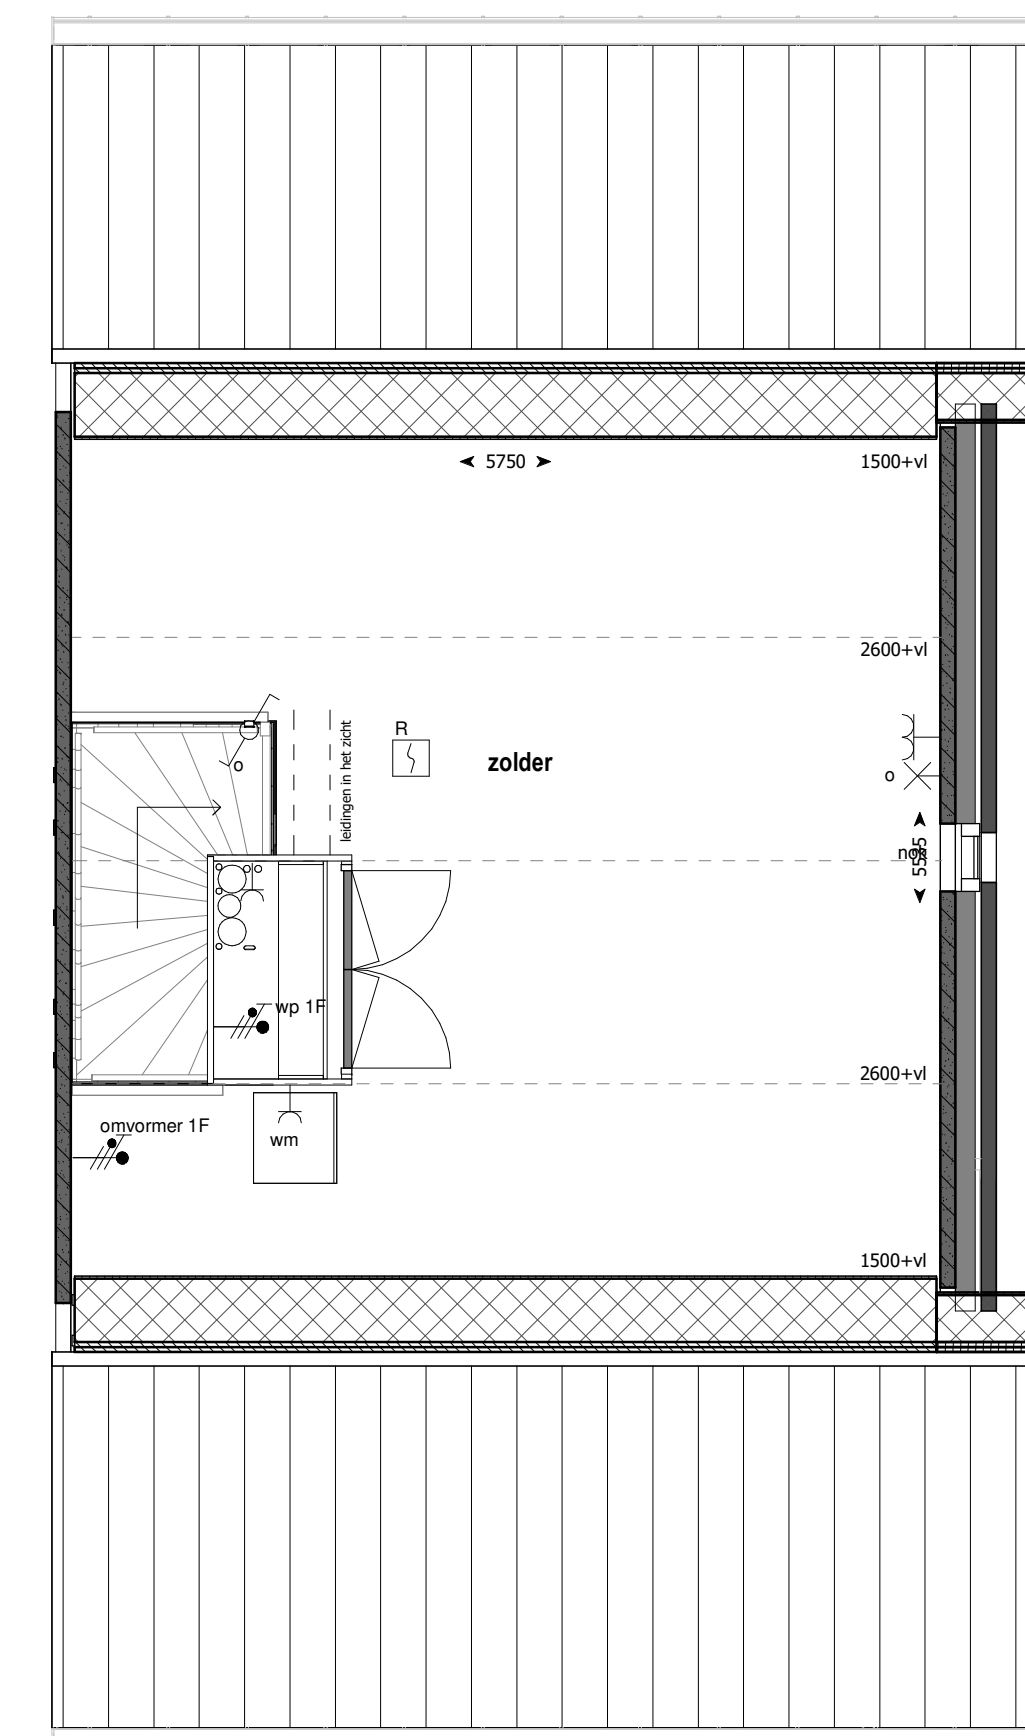

Voorgevel

Rechtergevel

Doorsnede

Achtergevel

RENVOOI ALGEMEEN

	Isolatie		Metselwerk, halfsteens kleur: beigegrijs		Gevelbekleding, hardhout kleur: naturel
	Metselwerk		Metselwerk, tegelverband kleur: bruinigrijs		Kozijnvulling, kunststof kleur: donkergrijs
	Lichte scheidingswand				
	Kalkzandsteen wand				
	In het werk gestorte betonwand				

Betekenis bijschriften:
hwa Hemelwater afvoer

Begane grond

1e verdieping

2e verdieping

RENVOOI ELEKTRA

	Bedrade leiding
	Onbedrade leiding
	Beldrukker
	Bel
	Enkele schakelaar
	Wissel schakelaar
	Serie schakelaar
	Enkele wandcontactdoos met randaarde
	Dubbele wandcontactdoos met randaarde verticaal
	Dubbele wandcontactdoos met randaarde horizontaal
	Perilex wandcontactdoos t.b.v. elektrisch koken
	Optische rookmelder
	Aansluitpunt verlichting plafond
	Aansluitpunt verlichting wand met armatuur
	Aansluitpunt verlichting wand zonder armatuur
	Aanvoer- of afzuigpunt wtw (positie en aantal indicatief)

Aan het pad

Broeknoord Fase 3

Bouwnummer **56**

Datum 15 juli 2024

schaal 1:50 / 1:100