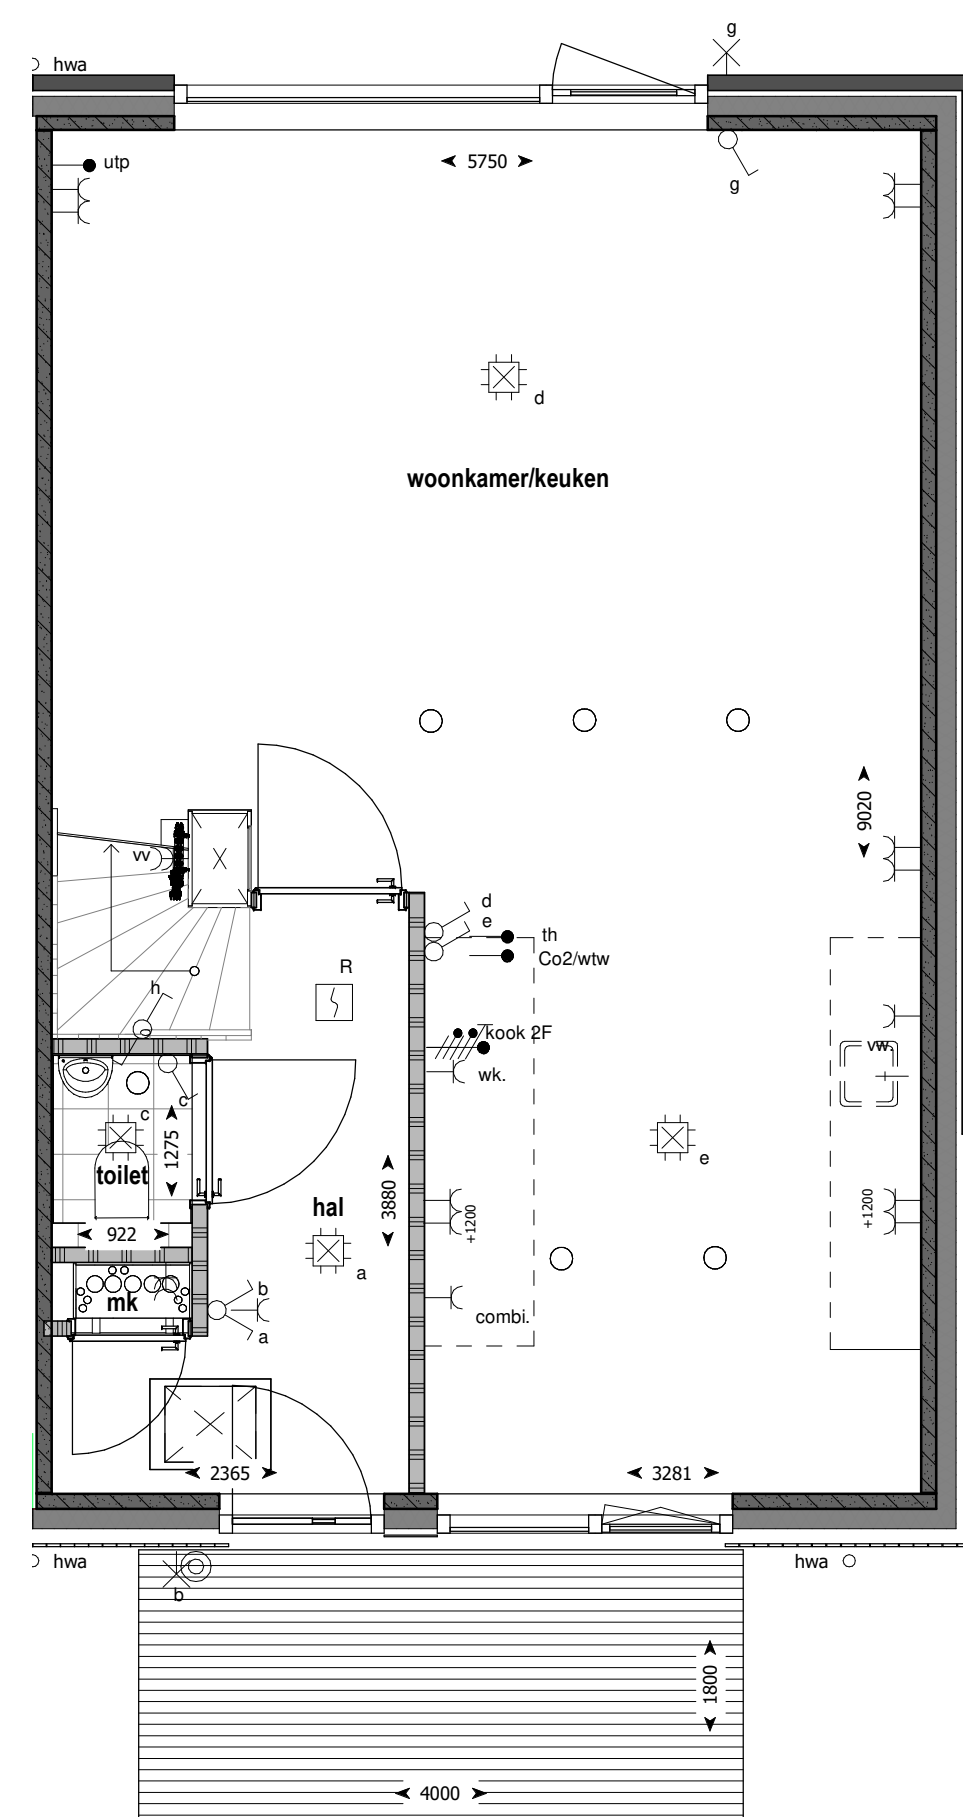

Voorgevel

Rechtergevel

Doorsnede

Achtergevel

RENVOOI ALGEMEEN

	Isolatie		Metselwerk, halfsteens kleur: beigegrijs		Gevelbekleding, hardhout kleur: naturel
	Metselwerk		Metselwerk, tegelverband kleur: bruinigrijs		Kozijnvulling, kunststof kleur: donkergrijs
	Lichte scheidingswand				
	Kalkzandsteen wand				
	In het werk gestorte betonwand				

Betekenis bijschriften:
hwa Hemelwater afvoer

Begane grond

1e verdieping

2e verdieping

RENVOOI ELEKTRA

	Bedrade leiding
	Onbedrade leiding
	Beldrukker
	Bel
	Enkele schakelaar
	Wissel schakelaar
	Serie schakelaar
	Enkele wandcontactdoos met randaarde
	Dubbele wandcontactdoos met randaarde verticaal
	Dubbele wandcontactdoos met randaarde horizontaal
	Perilex wandcontactdoos t.b.v. elektrisch koken
	Optische rookmelder
	Aansluitpunt verlichting plafond
	Aansluitpunt verlichting wand met armatuur
	Aansluitpunt verlichting wand zonder armatuur
	Aanvoer- of afzuigpunt wtw (positie en aantal indicatief)

Aan het pad

Broeknoord Fase 3

Bouwnummer **56**

Datum 15 juli 2024

schaal 1:50 / 1:100