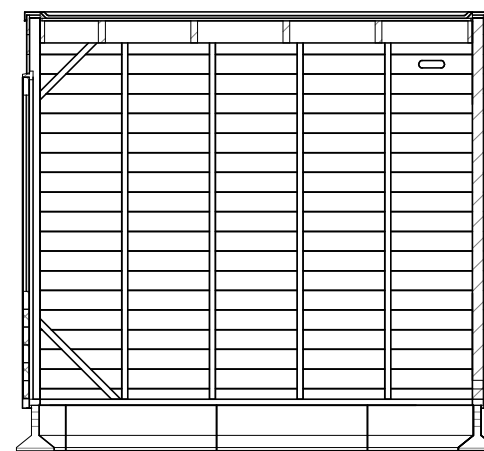

Voorgevel

Rechtergevel

Achtergevel

Linkergevel

Begane grond

Doorsnede A-A

- Voor draairichting en positie deur zie situatie tekening
- HWA positie afhankelijk van situering

## RENVOOI

-  Enkele wandcontactdoos met randaarde
-  Enkele schakelaar
-  Aansluitpunt verlichting wand zonder armatuur

*Aan  
het pad*

Broeknoord Fase 3

Enkel Berging - Rijwoningen

**Bouwnummer 52, 63**

Datum 15 juli 2024

schaal 1:50 / 1:100