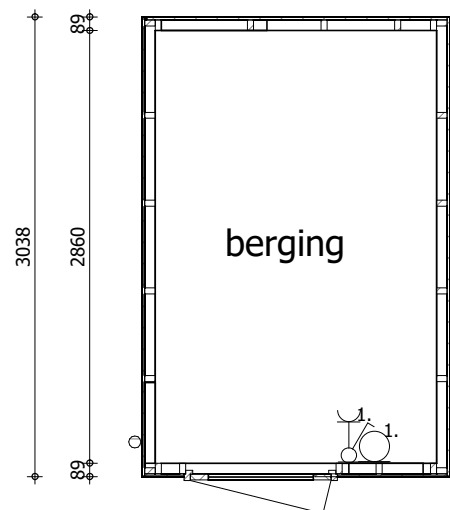

Voorgevel

Rechtergevel

Achtergevel

Linkergevel

Begane grond

Doorsnede A-A

- Voor draairichting en positie deur zie situatie tekening
- HWA positie afhankelijk van situering

## RENVOOI

-  Enkele wandcontactdoos met randaarde
-  Enkele schakelaar
-  Aansluitpunt verlichting wand zonder armatuur

*Aan  
het pad*

Broeknoord Fase 3

Enkel Berging - Rijwoningen

**Bouwnummer 52, 63**

Datum 15 juli 2024

schaal 1:50 / 1:100