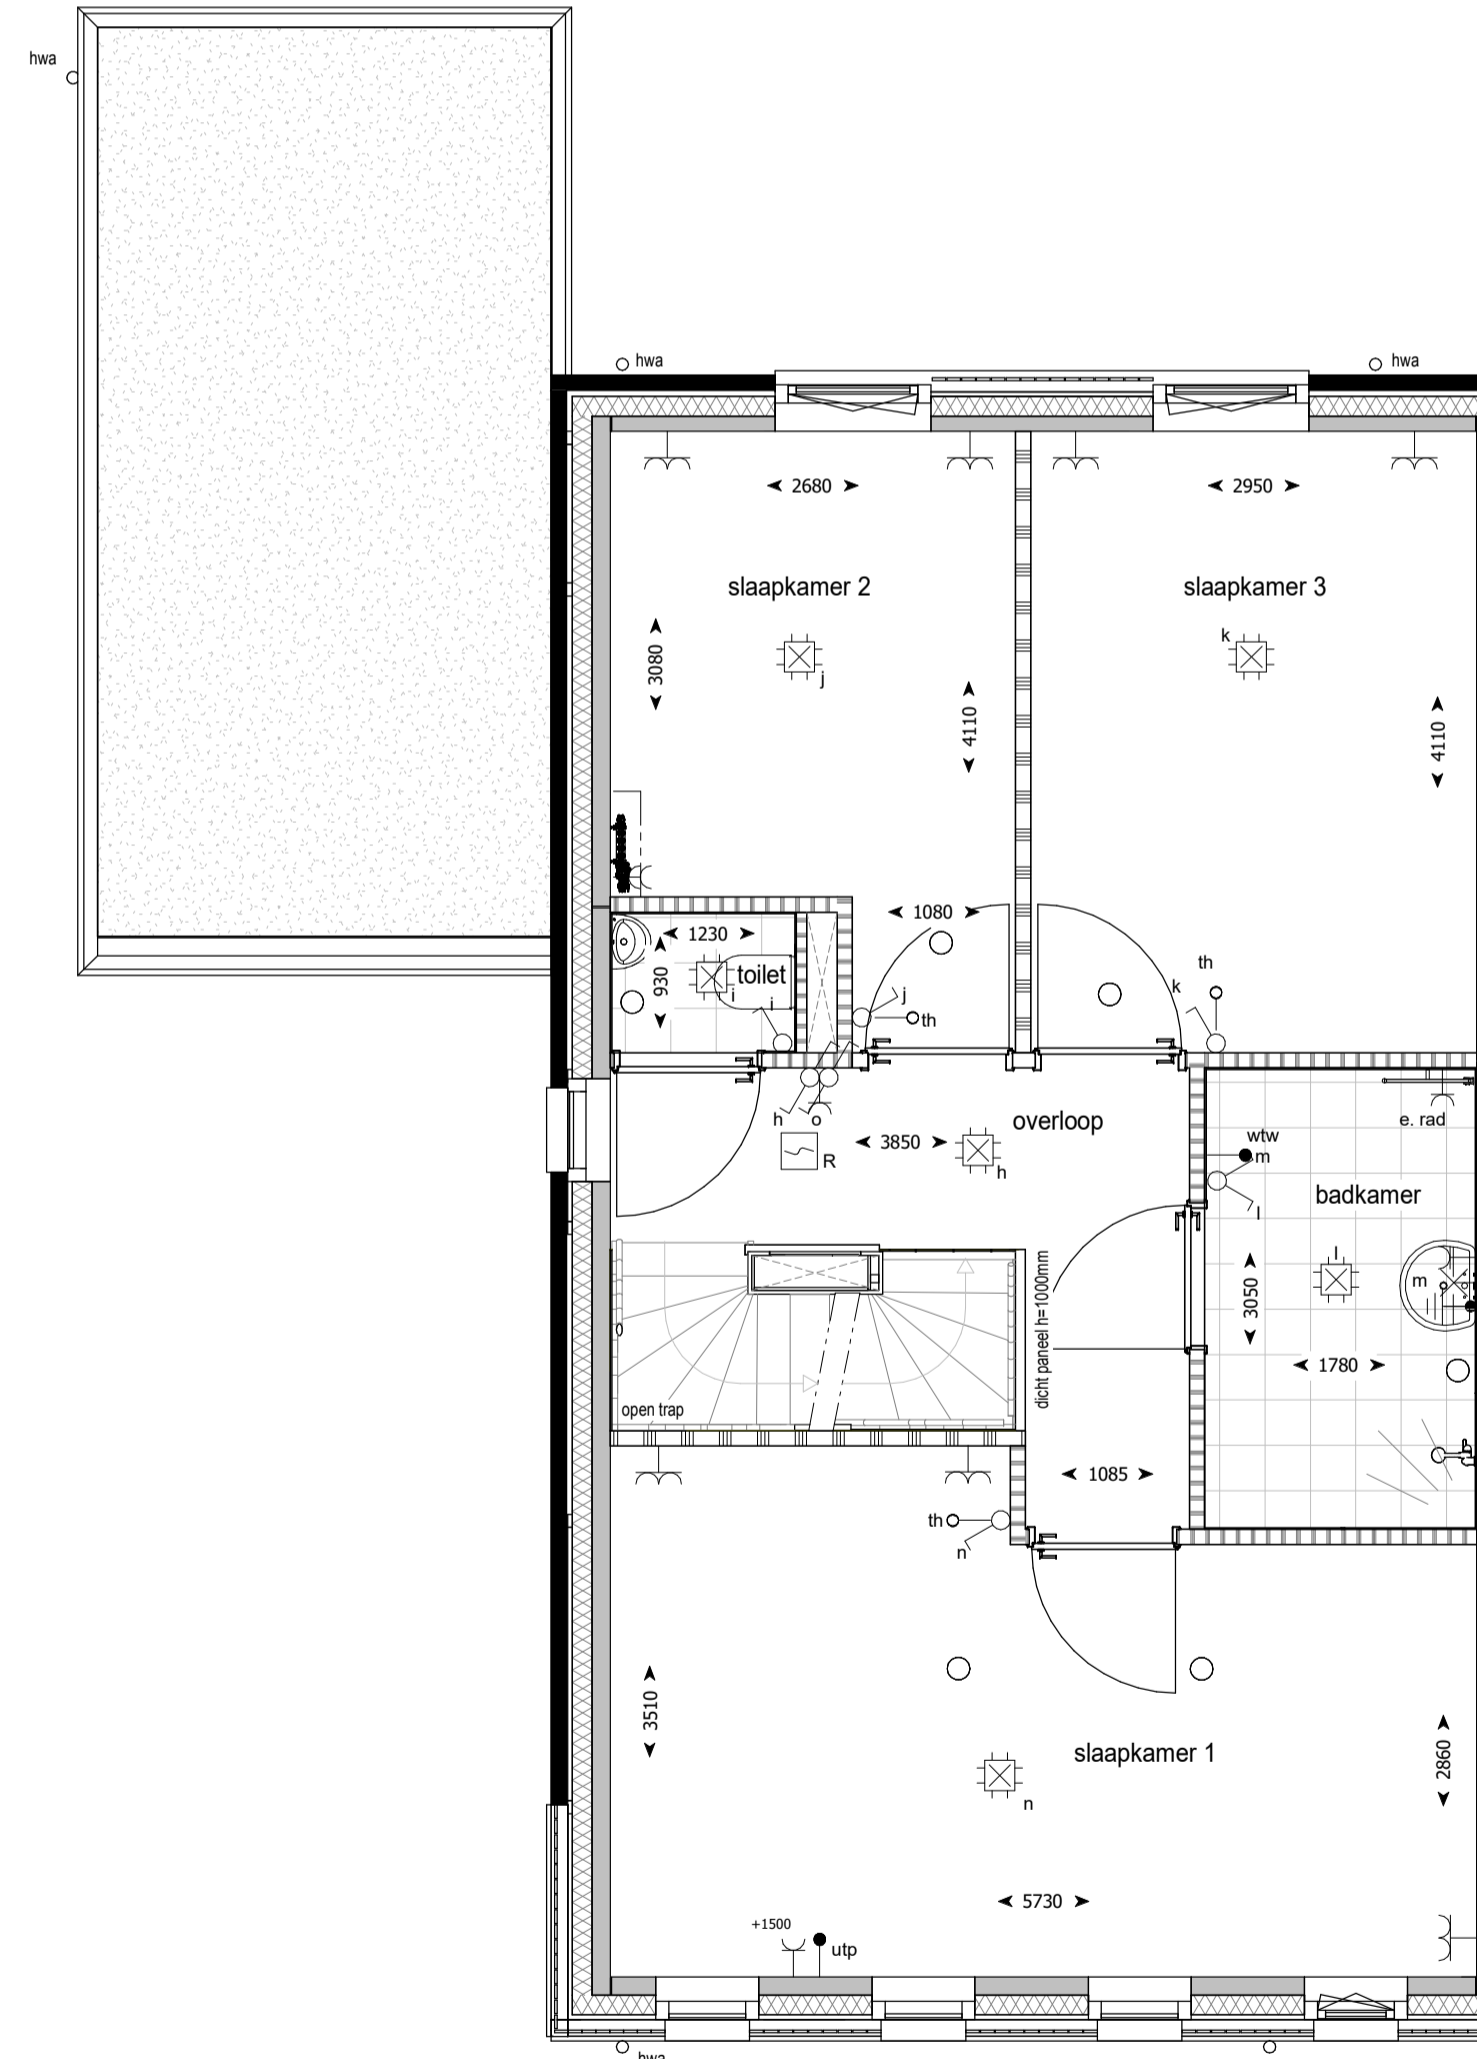

voorgevel

zijgevel

achtergevel

doorsnede

begane grond

eerste verdieping

tweede verdieping

RENVOOI

Betekenis bijschriften:

hwa Hemelwater afvoer

ELEKTRA

- Bedrade leiding
- Onbedrade leiding
- Beldrukker
- Bel
- Enkele schakelaar
- Wissel schakelaar
- Serie schakelaar
- Enkele wandcontactdoos met randaarde
- Dubbele wandcontactdoos met randaarde verticaal
- Dubbele wandcontactdoos met randaarde horizontaal
- Perilex wandcontactdoos t.b.v. elektrisch koken
- Optische rookmelder
- Aansluitpunt verlichting plafond
- Aansluitpunt verlichting wand met armatuur
- Aansluitpunt verlichting wand zonder armatuur
- Aanvoer- of afzuigpunt wtw (positie en aantal indicatief)