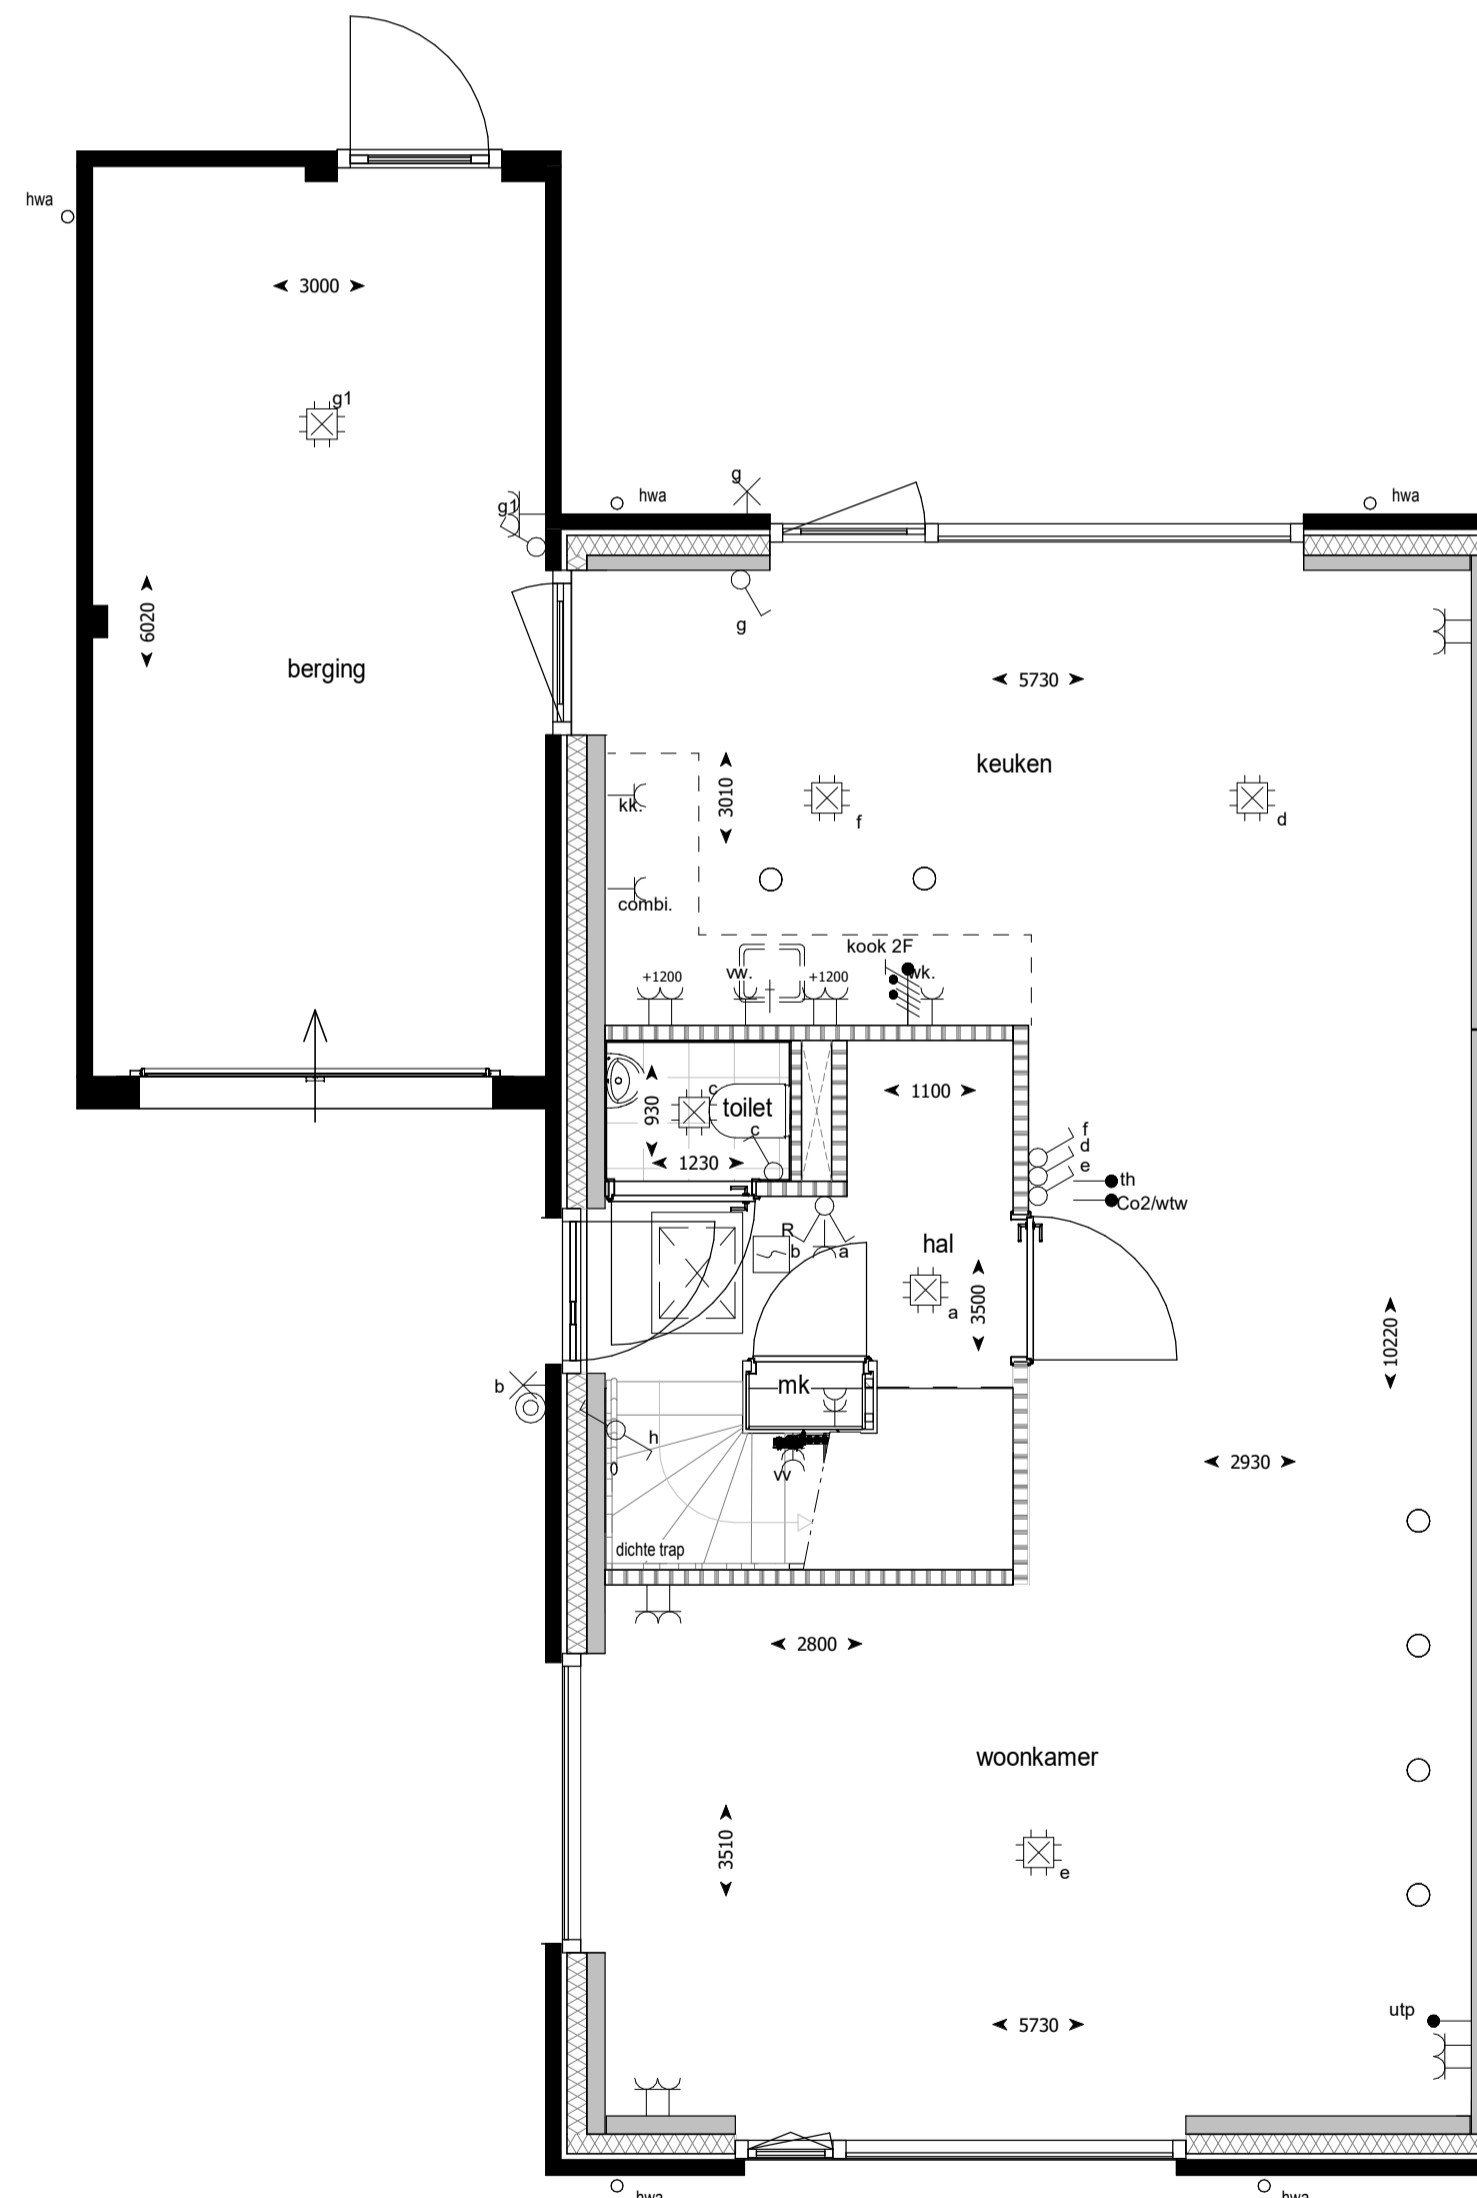

voorgevel

zijgevel

achtergevel

doorsnede

begane grond

eerste verdieping

tweede verdieping

RENVOOI

Betekenis bijschriften:

hwa Hemelwater afvoer

ELEKTRA

- Bedrade leiding
- Onbedrade leiding
- Beldrukker
- Bel
- Enkele schakelaar
- Wissel schakelaar
- Serie schakelaar
- Enkele wandcontactdoos met randaarde
- Dubbele wandcontactdoos met randaarde verticaal
- Dubbele wandcontactdoos met randaarde horizontaal
- Perilex wandcontactdoos t.b.v. elektrisch koken
- Optische rookmelder
- Aansluitpunt verlichting plafond
- Aansluitpunt verlichting wand met armatuur
- Aansluitpunt verlichting wand zonder armatuur
- Aanvoer- of afzuigpunt wtw (positie en aantal indicatief)