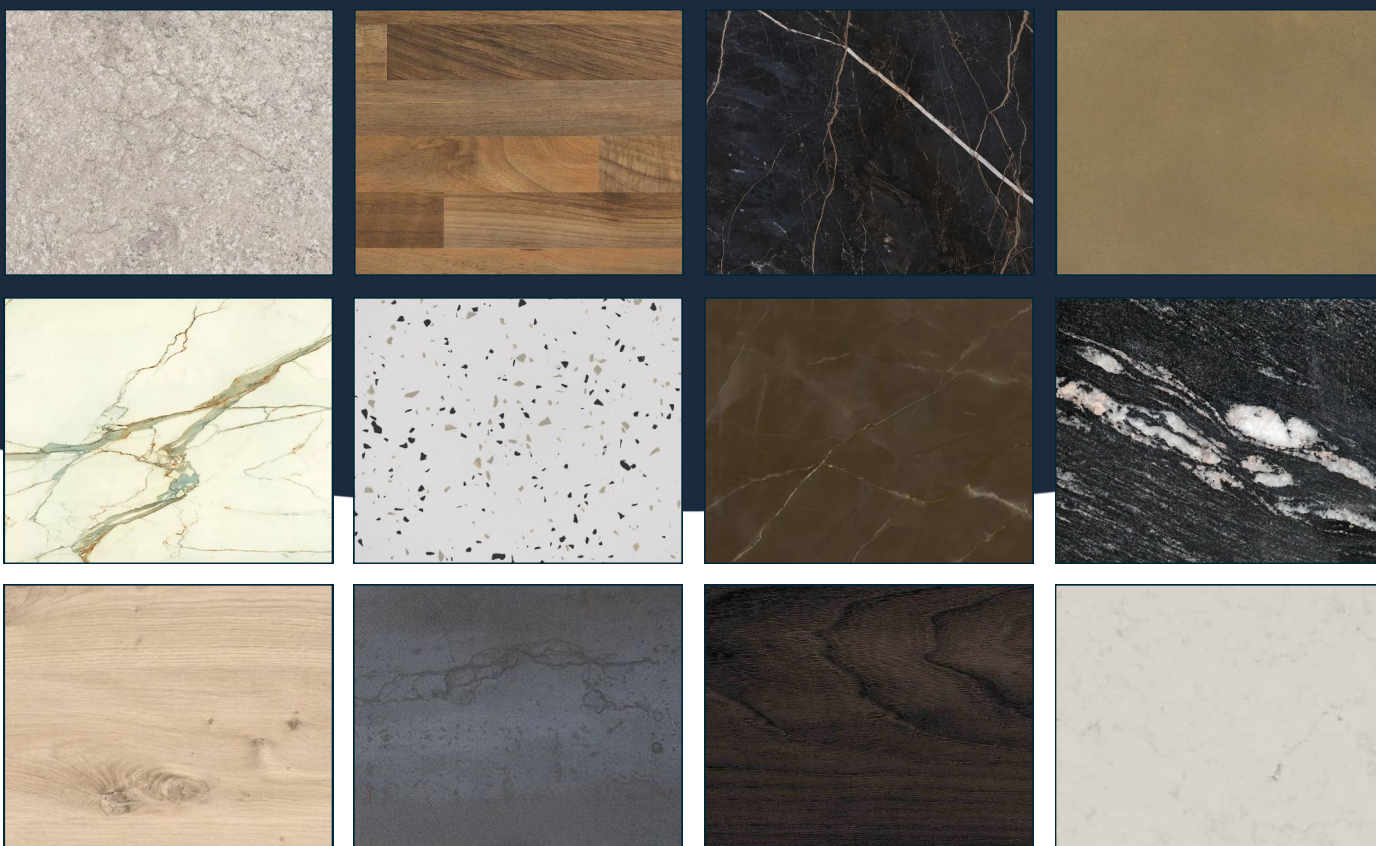

WERKBLAD KLEUREN