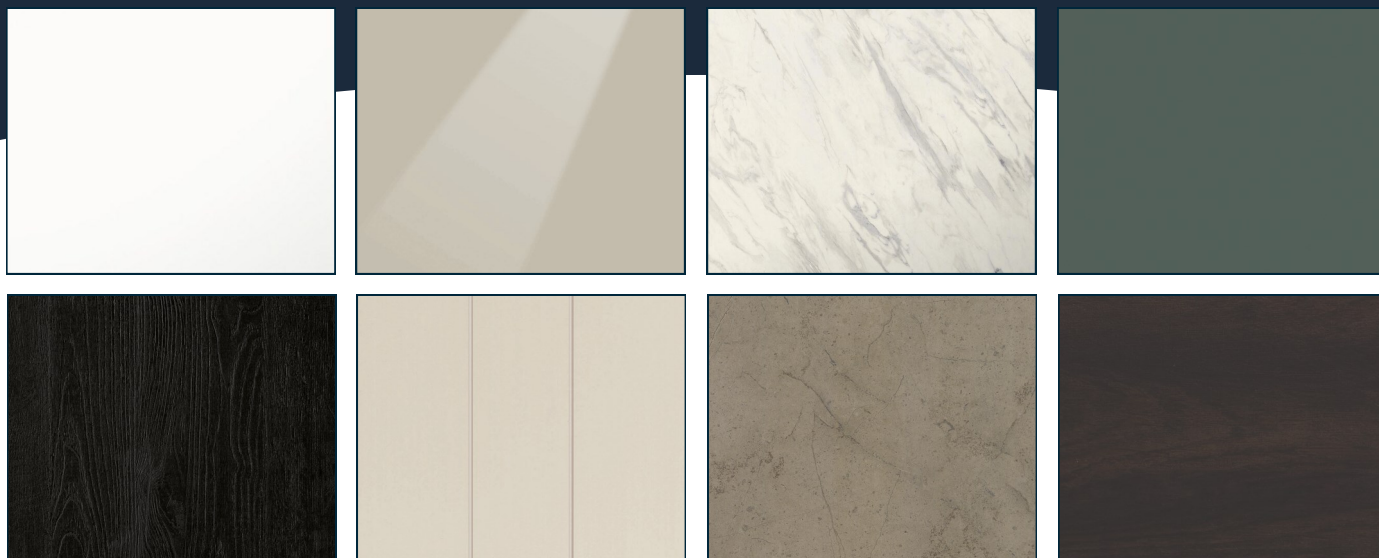

FRONTKLEUREN

In de volgende overzichten zie je een greep uit ons assortiment front- en werkbladkleuren deze kunnen we toepassen in je keuken om die prachtige persoonlijke droomkeuken te creëren.

De adviseur in de showroom kan je informeren welke kleurkeuzes zijn inbegrepen in de prijs van het keukenvoorstel.

Natuurlijk is er veel meer mogelijk zoals gelakte fronten en stenen werkbladen (uiteraard zit hier een meerprijs aan vast).