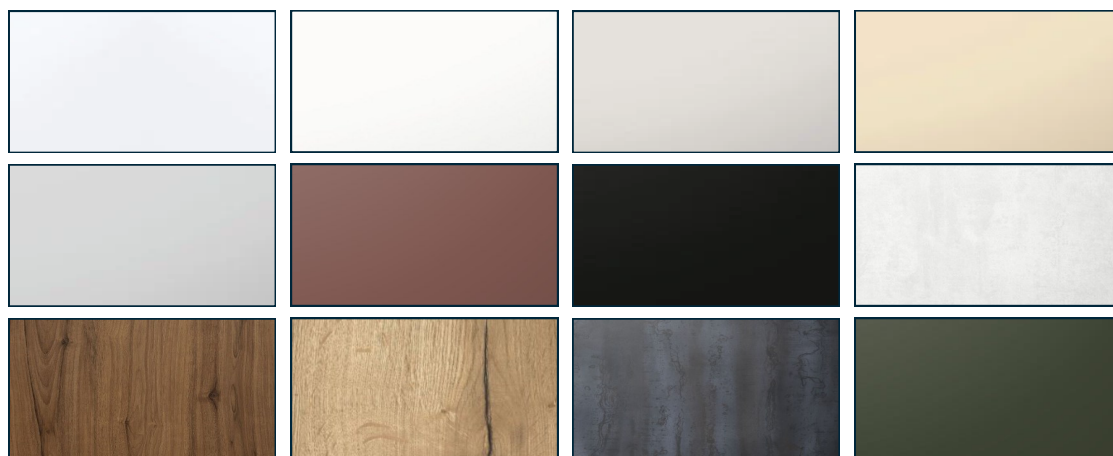

+ KEUKENKASTEN	+ TOPLAMINAAT BLAD	+ 5 APPARATEN
+ KEUKENMENGKRAAN	+ INMETEN	+ MONTAGE

€9.995,- inclusief BTW

*Inclusief inmeten, transport, het monteren van de keukenmeubelen en het aansluiten van de meegeleverde apparatuur, spoelbak en kraan.
Exclusief het aan/verleggen van leidingwerk.*