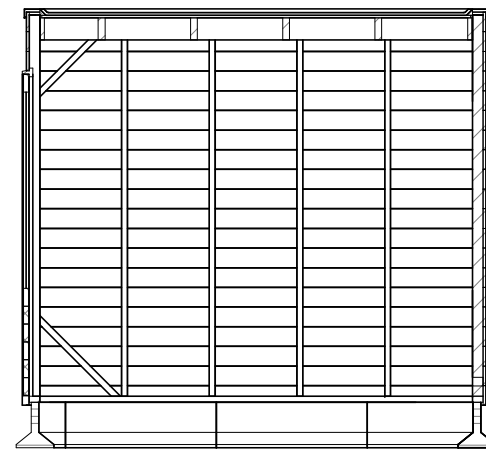

Voorgevel

Rechtergevel

Achtergevel

Linkergevel

Begane grond

Doorsnede A-A

Aan  
het pad

- Voor draairichting en positie deur zie situatie tekening
- HWA positie afhankelijk van situering

## RENVOOI

-  Enkele wandcontactdoos met randaarde
-  Enkele schakelaar
-  Aansluitpunt verlichting wand zonder armatuur

Broeknoord Fase 3

Vrijstaand Berging 2<sup>^</sup>1 kap

**Bouwnummer 57, 58, 64, 65, 66, 67**

Datum 15 juli 2024

schaal 1:50 / 1:100