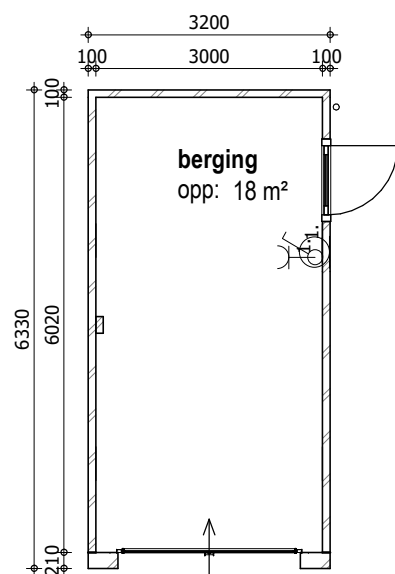

Voorgevel

Linkergevel

Achtergevel

Rechtergevel

Begane grond

Dakaanzicht

Aan
het pad

RENVOOI

-  Enkele wandcontactdoos met randaarde
-  Enkele schakelaar
-  Aansluitpunt verlichting wand zonder armatuur

Broeknoord Fase 3

Vrijstaand Berging Duizendpoot

Bouwnummer 68

Datum 15 juli 2024

schaal 1:50 / 1:100