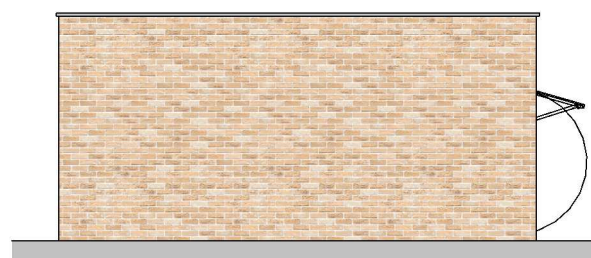

Voorgevel

Linkergevel

Achtergevel

Rechtergevel

Begane grond

Dakaanzicht

Aan
het pad

RENVOOI

-  Enkele wandcontactdoos met randaarde
-  Enkele schakelaar
-  Aansluitpunt verlichting wand zonder armatuur

Broeknoord Fase 3

Vrijstaand Berging Duizendpoot

Bouwnummer 68

Datum 15 juli 2024

schaal 1:50 / 1:100