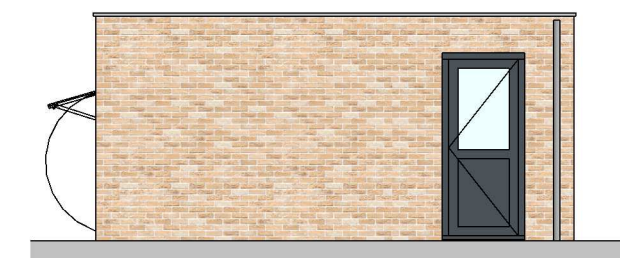

Voorgevel

Linkergevel

Achtergevel

Rechtergevel

Begane grond

Dakaanzicht

Aan
het pad

RENVOOI

-  Enkele wandcontactdoos met randaarde
-  Enkele schakelaar
-  Aansluitpunt verlichting wand zonder armatuur

Broeknoord Fase 3

Vrijstaand Berging Duizendpoot

Bouwnummer 68

Datum 15 juli 2024

schaal 1:50 / 1:100