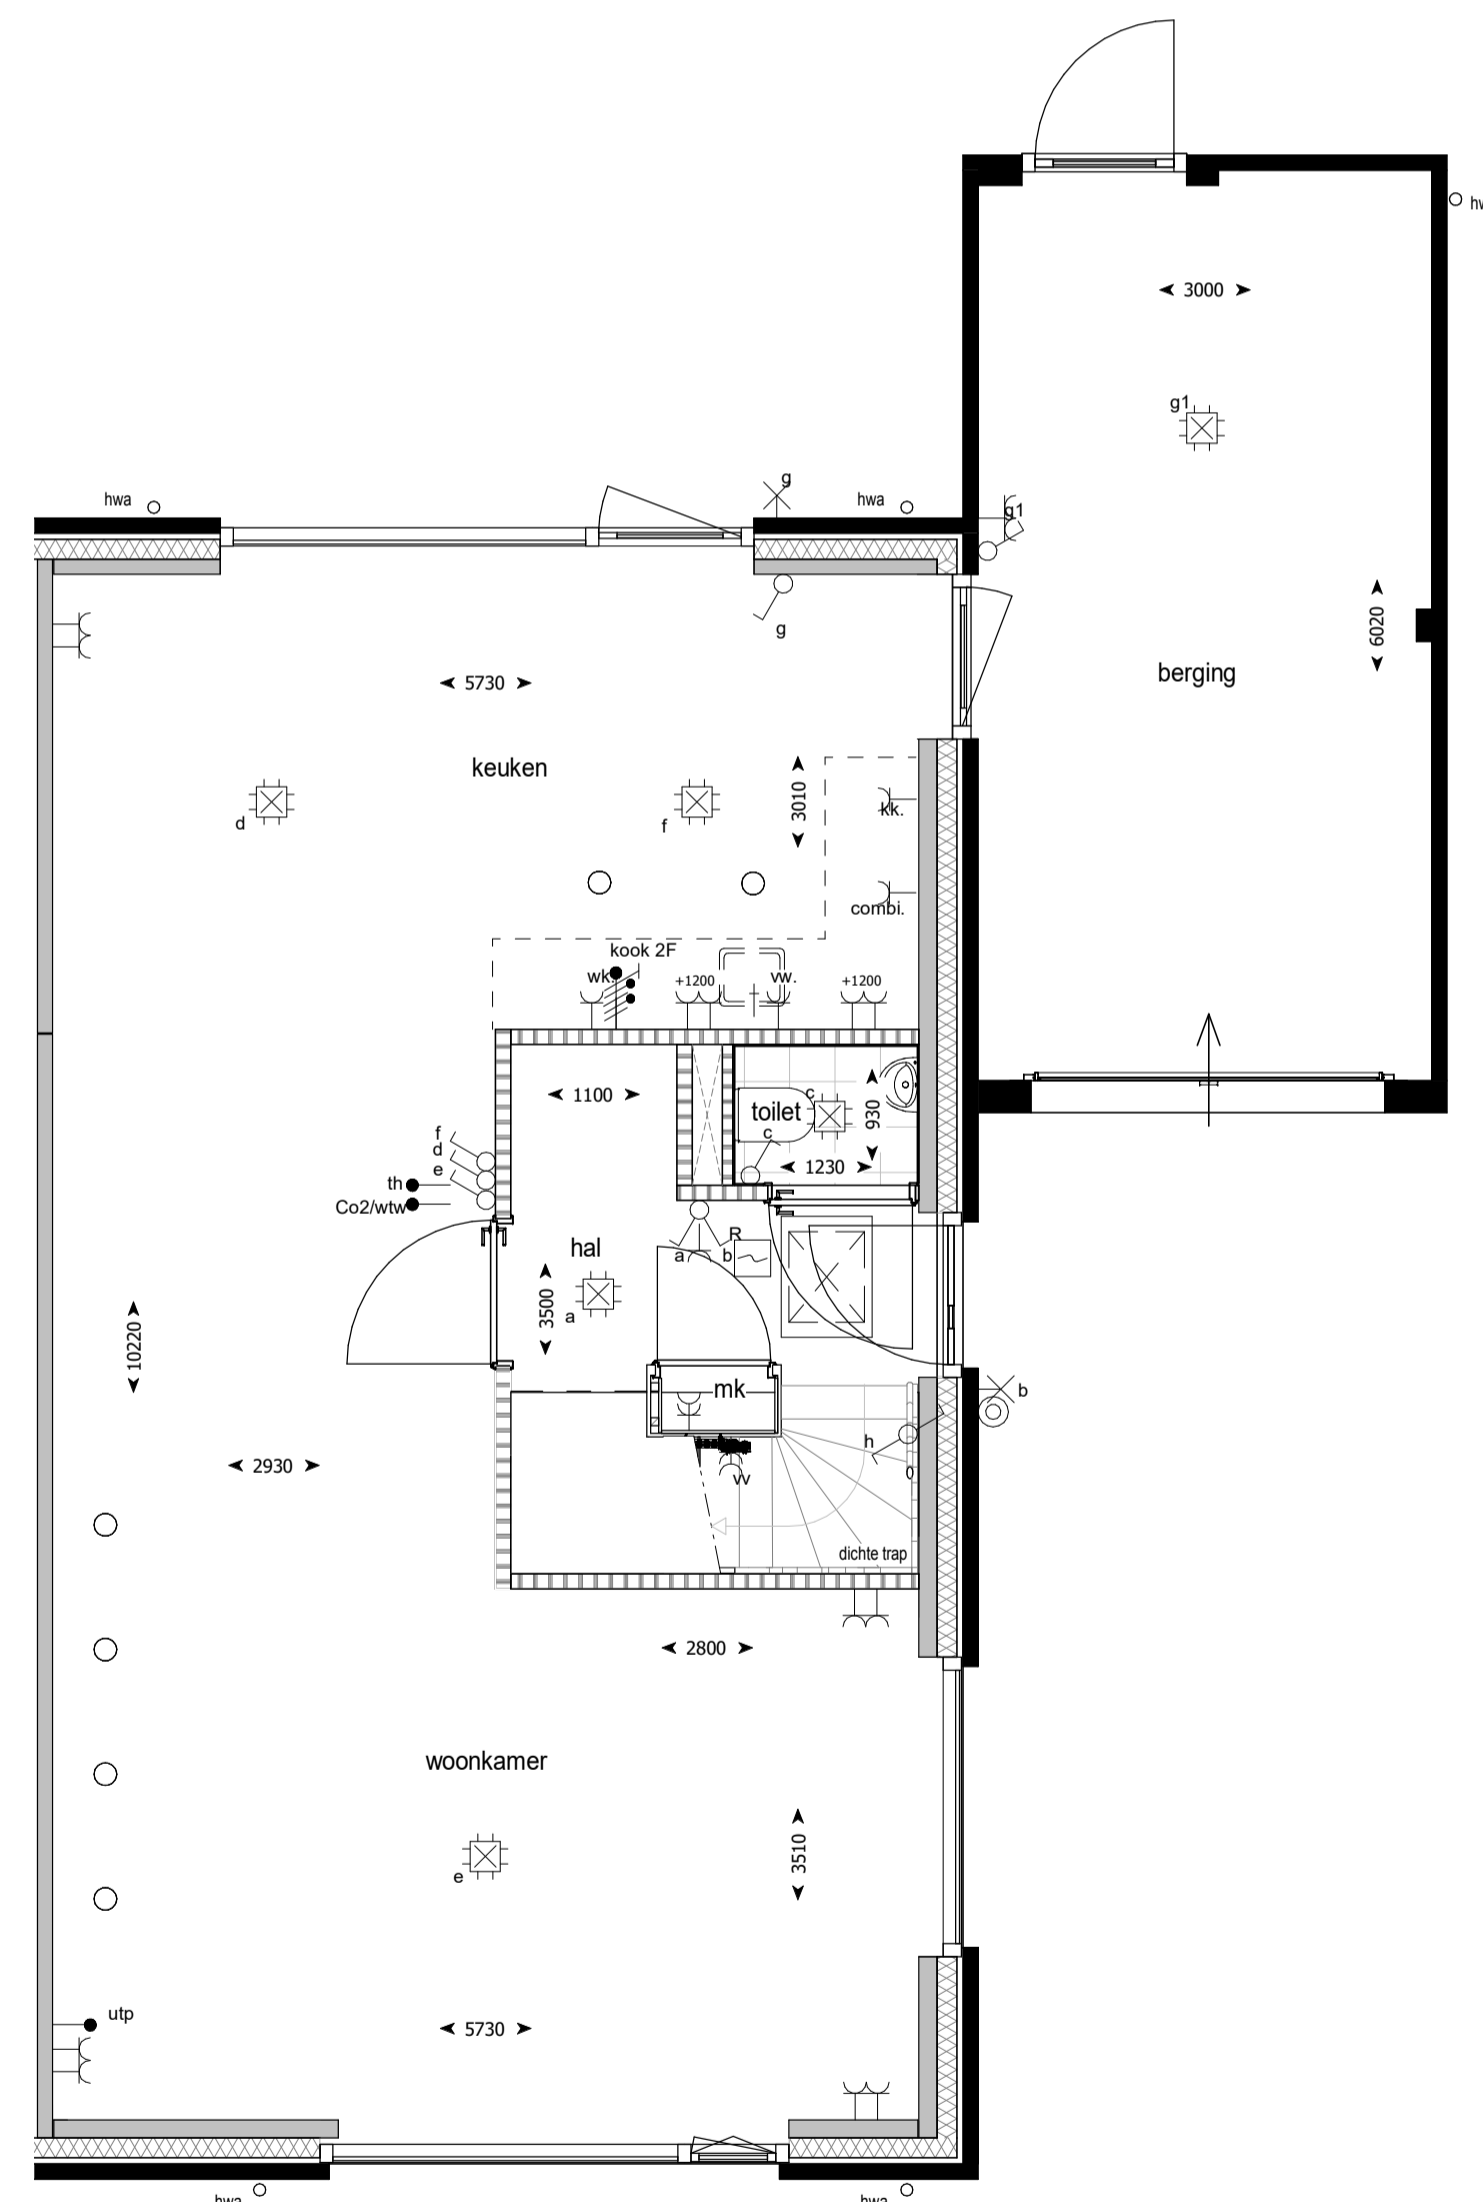

voorgevel

zijgevel

achtergevel

doorsnede

begane grond

eerste verdieping

tweede verdieping

RENVOOI

Betekenis bijschriften:

hwa Hemelwater afvoer

ELEKTRA

- Bedrade leiding
- Onbedrade leiding
- Beldrukker
- Bel
- Enkele schakelaar
- Wissel schakelaar
- Serie schakelaar
- Enkele wandcontactdoos met randaarde
- Dubbele wandcontactdoos met randaarde verticaal
- Dubbele wandcontactdoos met randaarde horizontaal
- Perilex wandcontactdoos t.b.v. elektrisch koken
- Optische rookmelder
- Aansluitpunt verlichting plafond
- Aansluitpunt verlichting wand met armatuur
- Aansluitpunt verlichting wand zonder armatuur
- Aanvoer- of afzuigpunt wtw (positie en aantal indicatief)