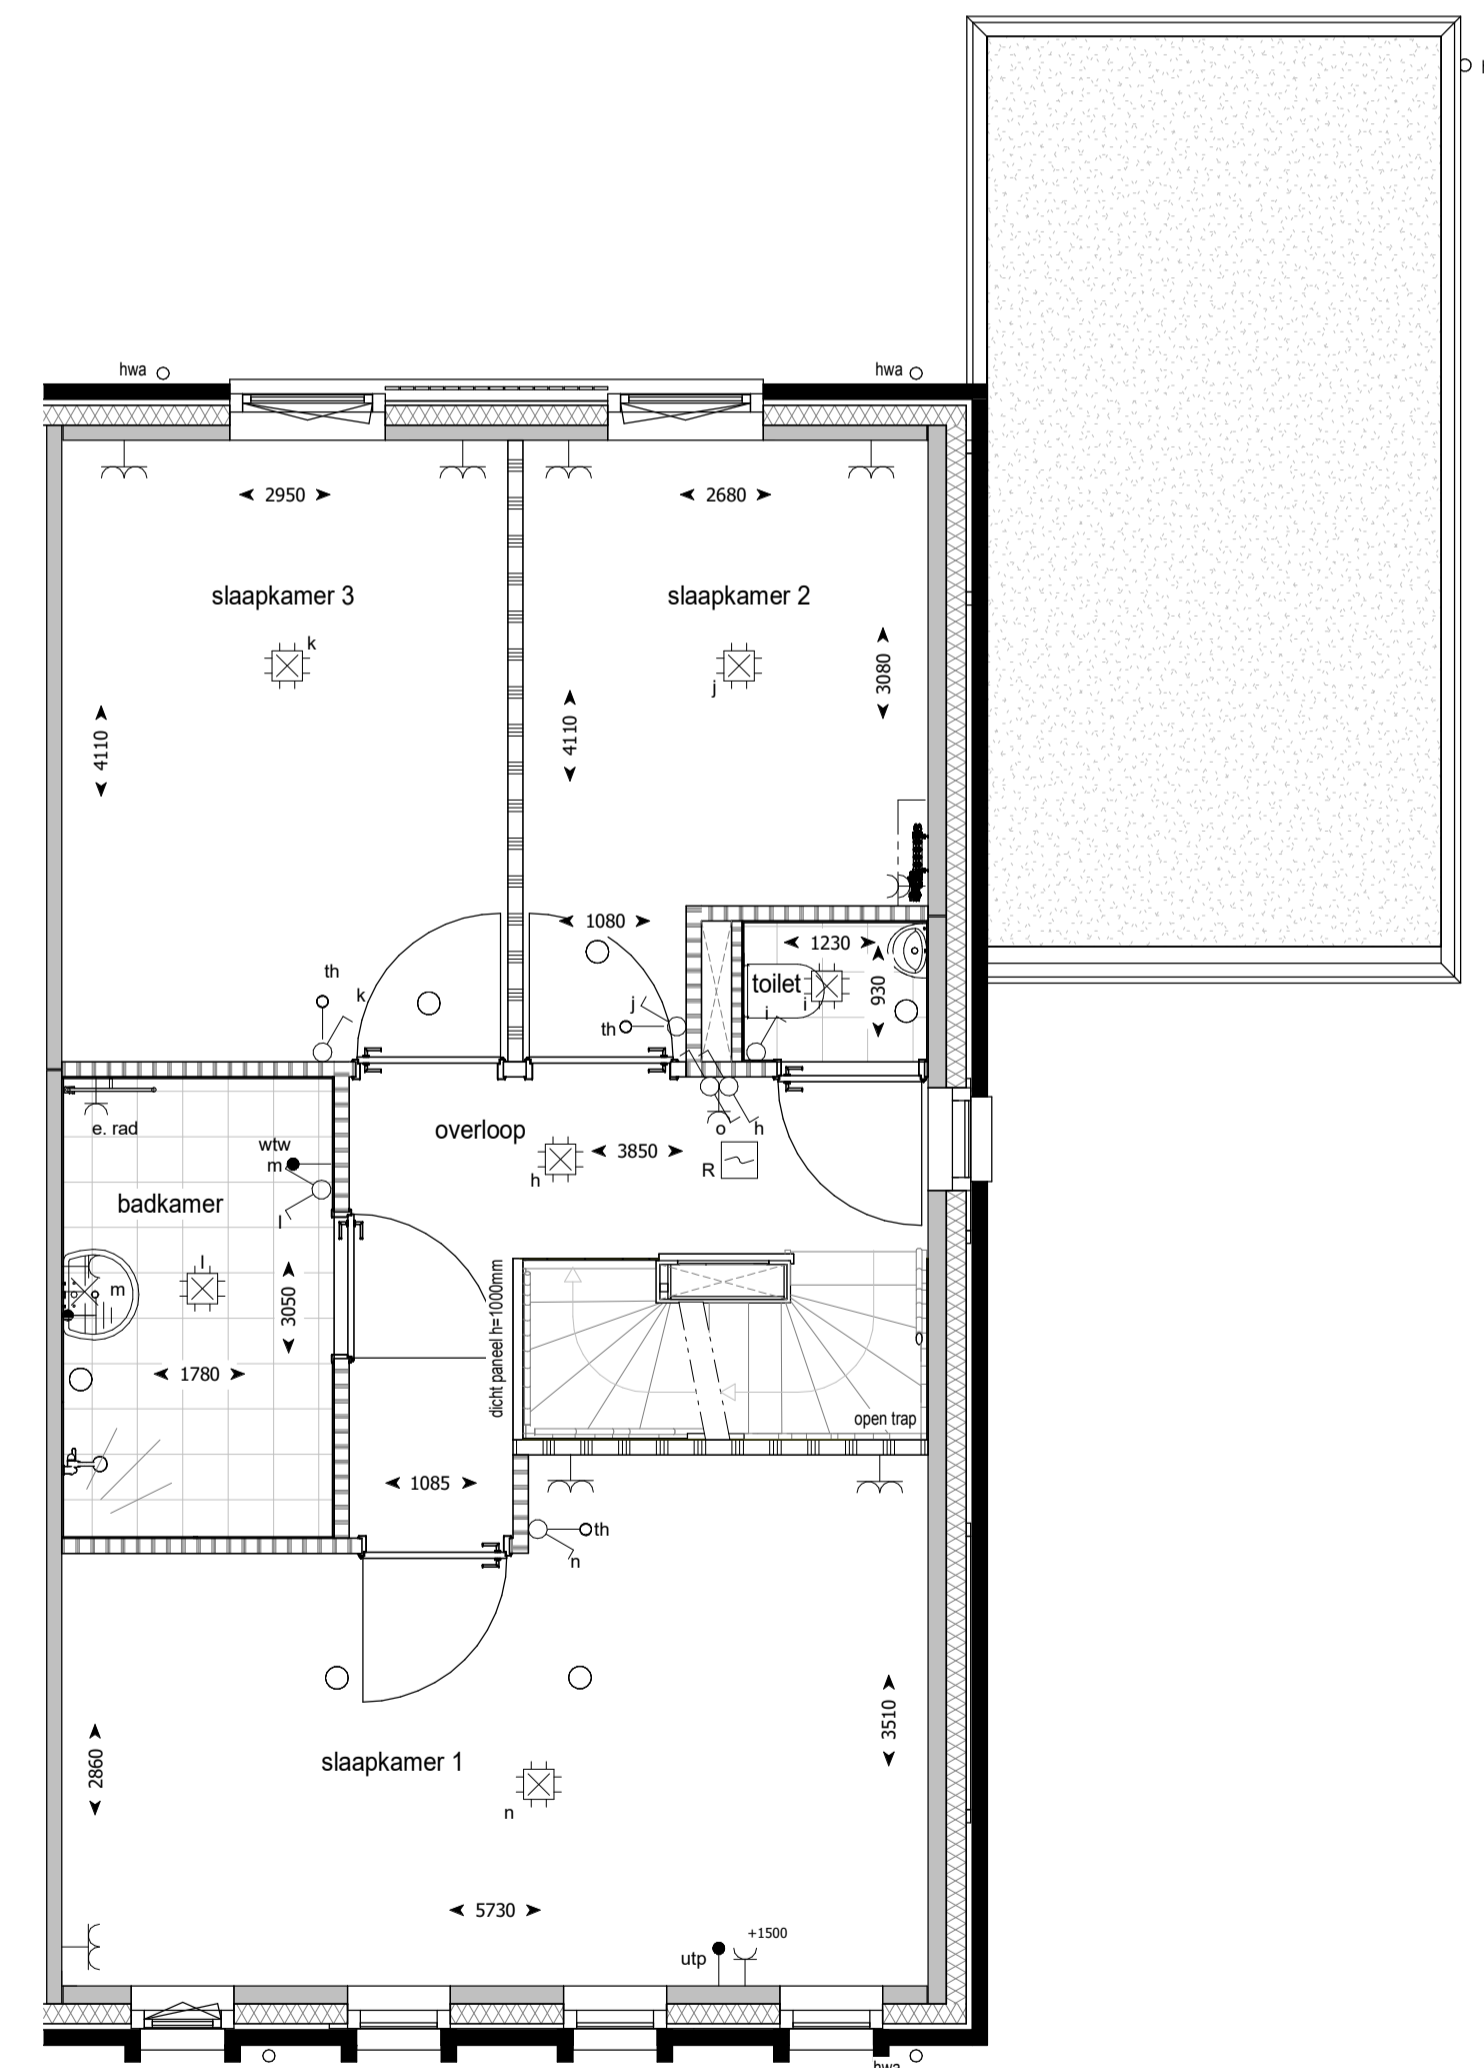

voorgevel

zijgevel

achtergevel

doorsnede

begane grond

eerste verdieping

tweede verdieping

RENVOOI

Betekenis bijschriften:

hwa Hemelwater afvoer

ELEKTRA

- Bedrade leiding
- Onbedrade leiding
- Beldrukker
- Bel
- Enkele schakelaar
- Wissel schakelaar
- Serie schakelaar
- Enkele wandcontactdoos met randaarde
- Dubbele wandcontactdoos met randaarde verticaal
- Dubbele wandcontactdoos met randaarde horizontaal
- Perilex wandcontactdoos t.b.v. elektrisch koken
- Optische rookmelder
- Aansluitpunt verlichting plafond
- Aansluitpunt verlichting wand met armatuur
- Aansluitpunt verlichting wand zonder armatuur
- Aanvoer- of afzuigpunt wtw (positie en aantal indicatief)