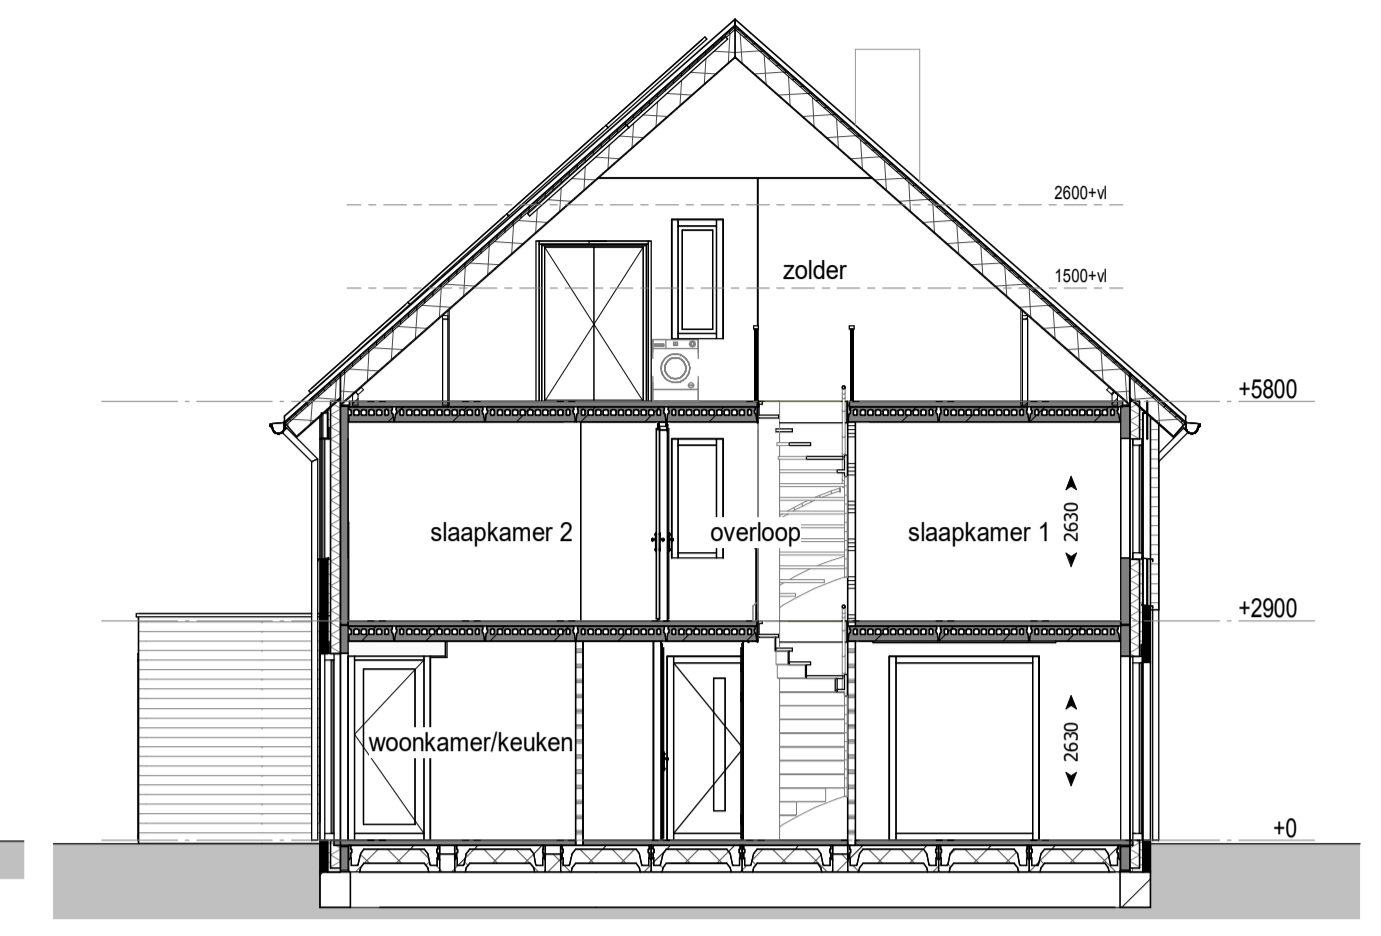

voorgevel

zijgevel

achtergevel

doorsnede

begane grond

eerste verdieping

tweede verdieping

RENVOOI

ALGEMEEN

	Isolatie		Metselwerk
	Lichte scheidingswand		Kalkzandsteen wand
	In het werk gestorte betonwand		Metselwerk, halfsteens kleur: bruingrijs
	Metselwerk, tegelverband kleur: bruingrijs		Metselwerk, halfsteens kleur: beige grijs
	Metselwerk, halfsteens kleur: beige grijs		Metselwerk, halfsteens kleur: beigebruin
	Metselwerk, tegelverband kleur: bruingrijs		Gevelbekleding, hardhout kleur: naturel
	Gevelbekleding, hardhout kleur: naturel		Kozijnvulling, kunststof kleur: donkergrijs