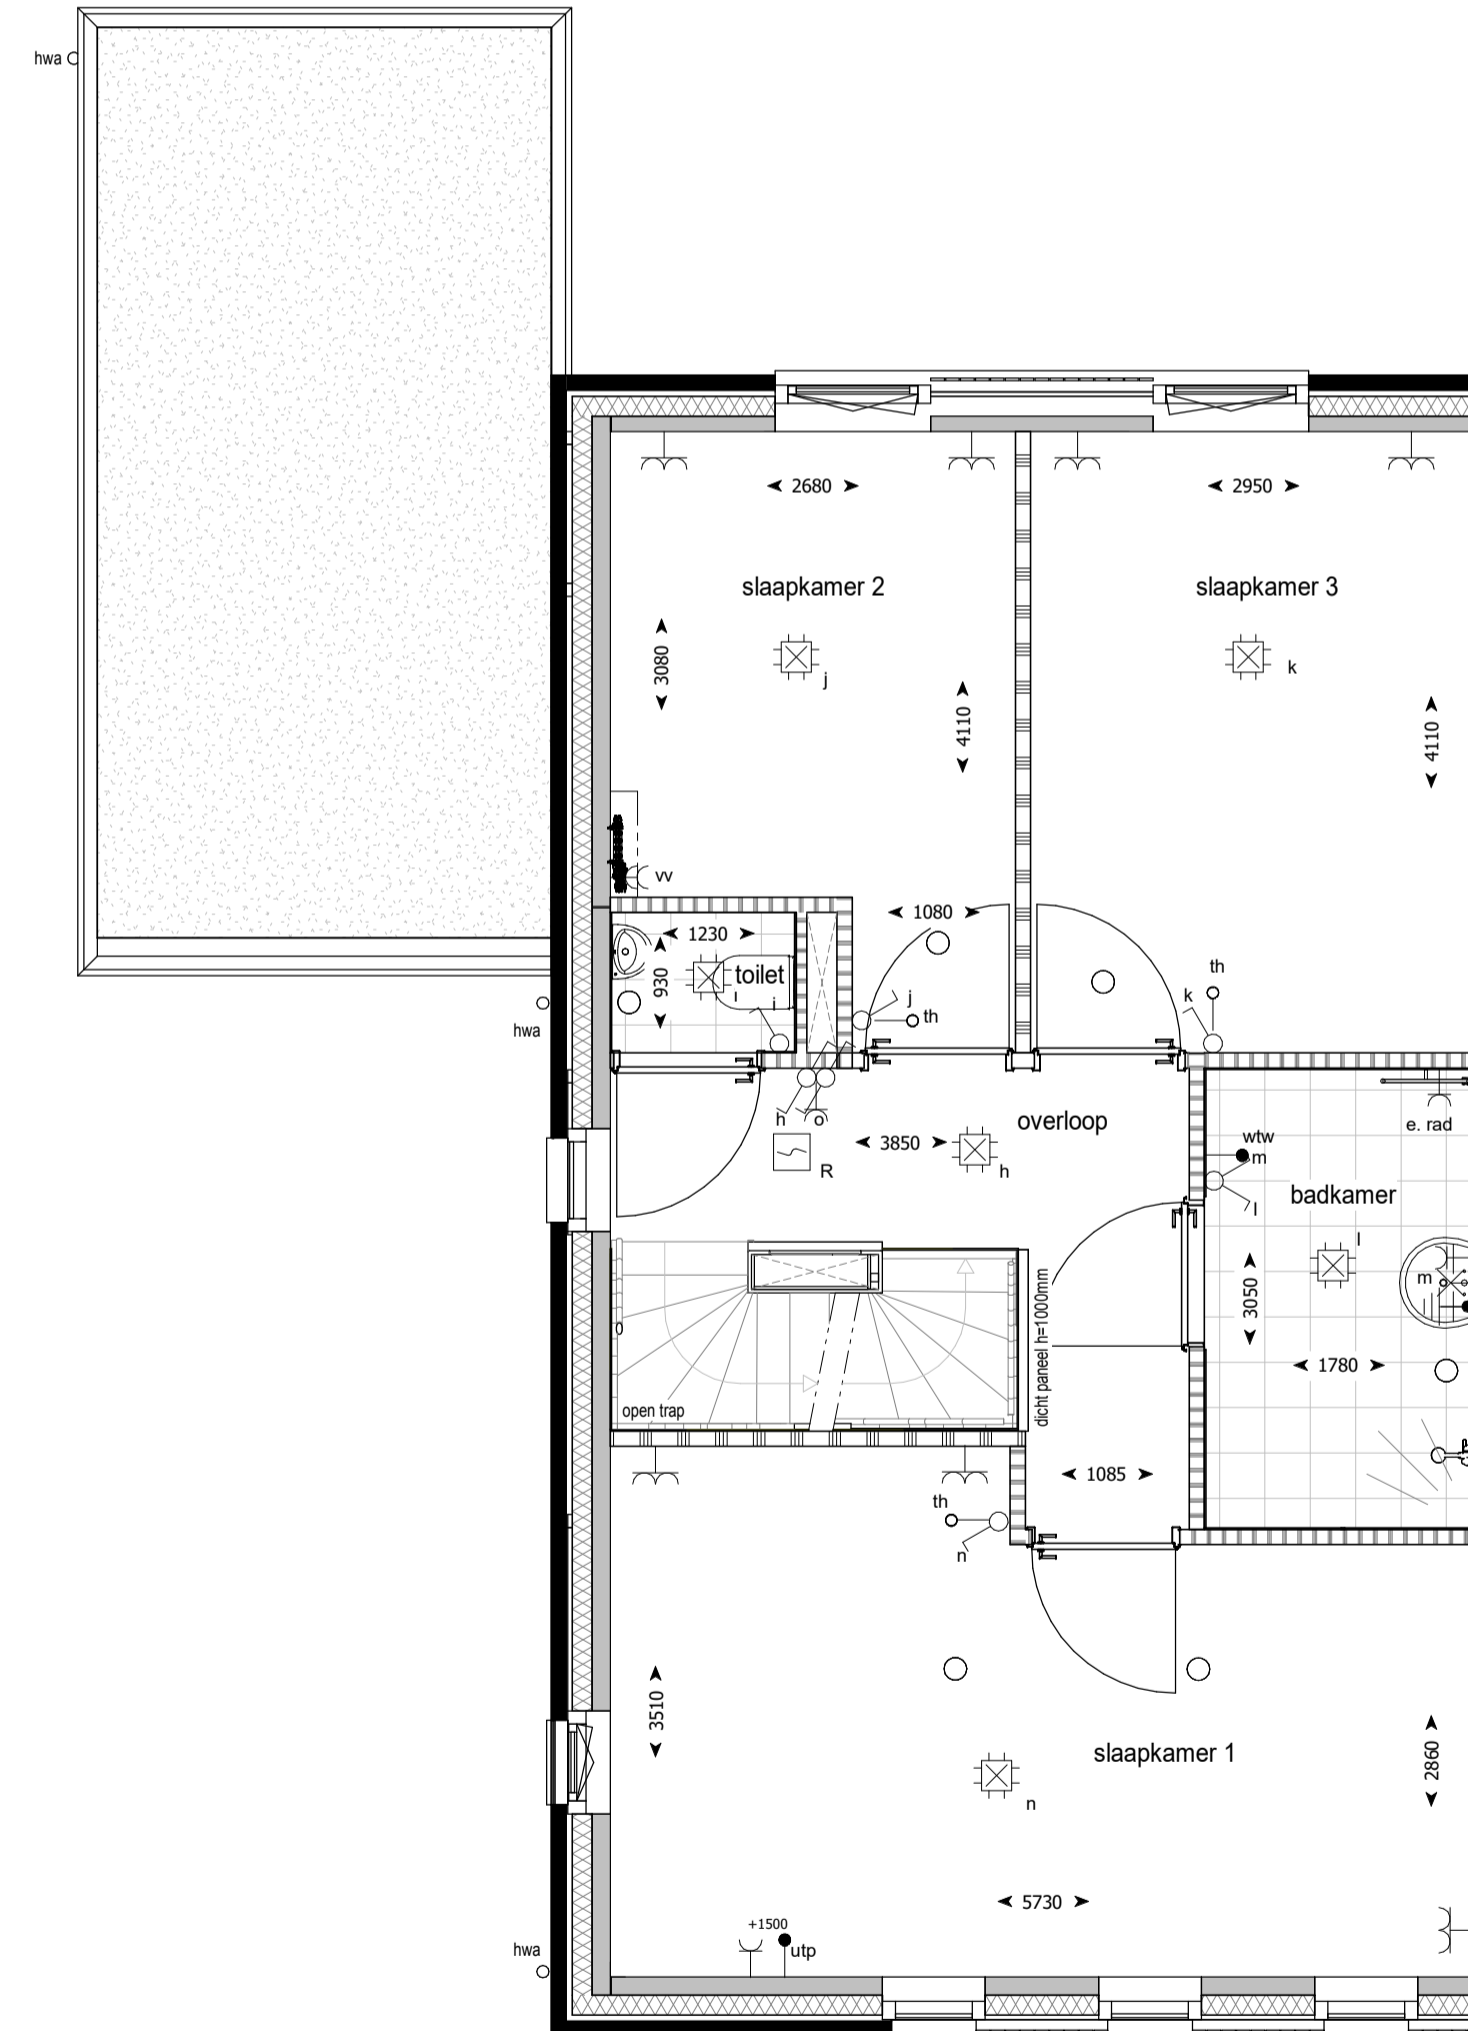

voorgevel

zijgevel

achtergevel

doorsnede

begane grond

eerste verdieping

tweede verdieping

RENVOOI

Betekenis bijschriften:

hwa Hemelwater afvoer

ELEKTRA

	Bedrade leiding
	Onbedrade leiding
	Beldrukker
	Bel
	Enkele schakelaar
	Wissel schakelaar
	Serie schakelaar
	Enkele wandcontactdoos met randaarde
	Dubbele wandcontactdoos met randaarde verticaal
	Dubbele wandcontactdoos met randaarde horizontaal
	Perilex wandcontactdoos t.b.v. elektrisch koken
	Optische rookmelder
	Aansluitpunt verlichting plafond
	Aansluitpunt verlichting wand met armatuur
	Aansluitpunt verlichting wand zonder armatuur
	Aanvoer- of afzuigpunt wtw (positie en aantal indicatief)