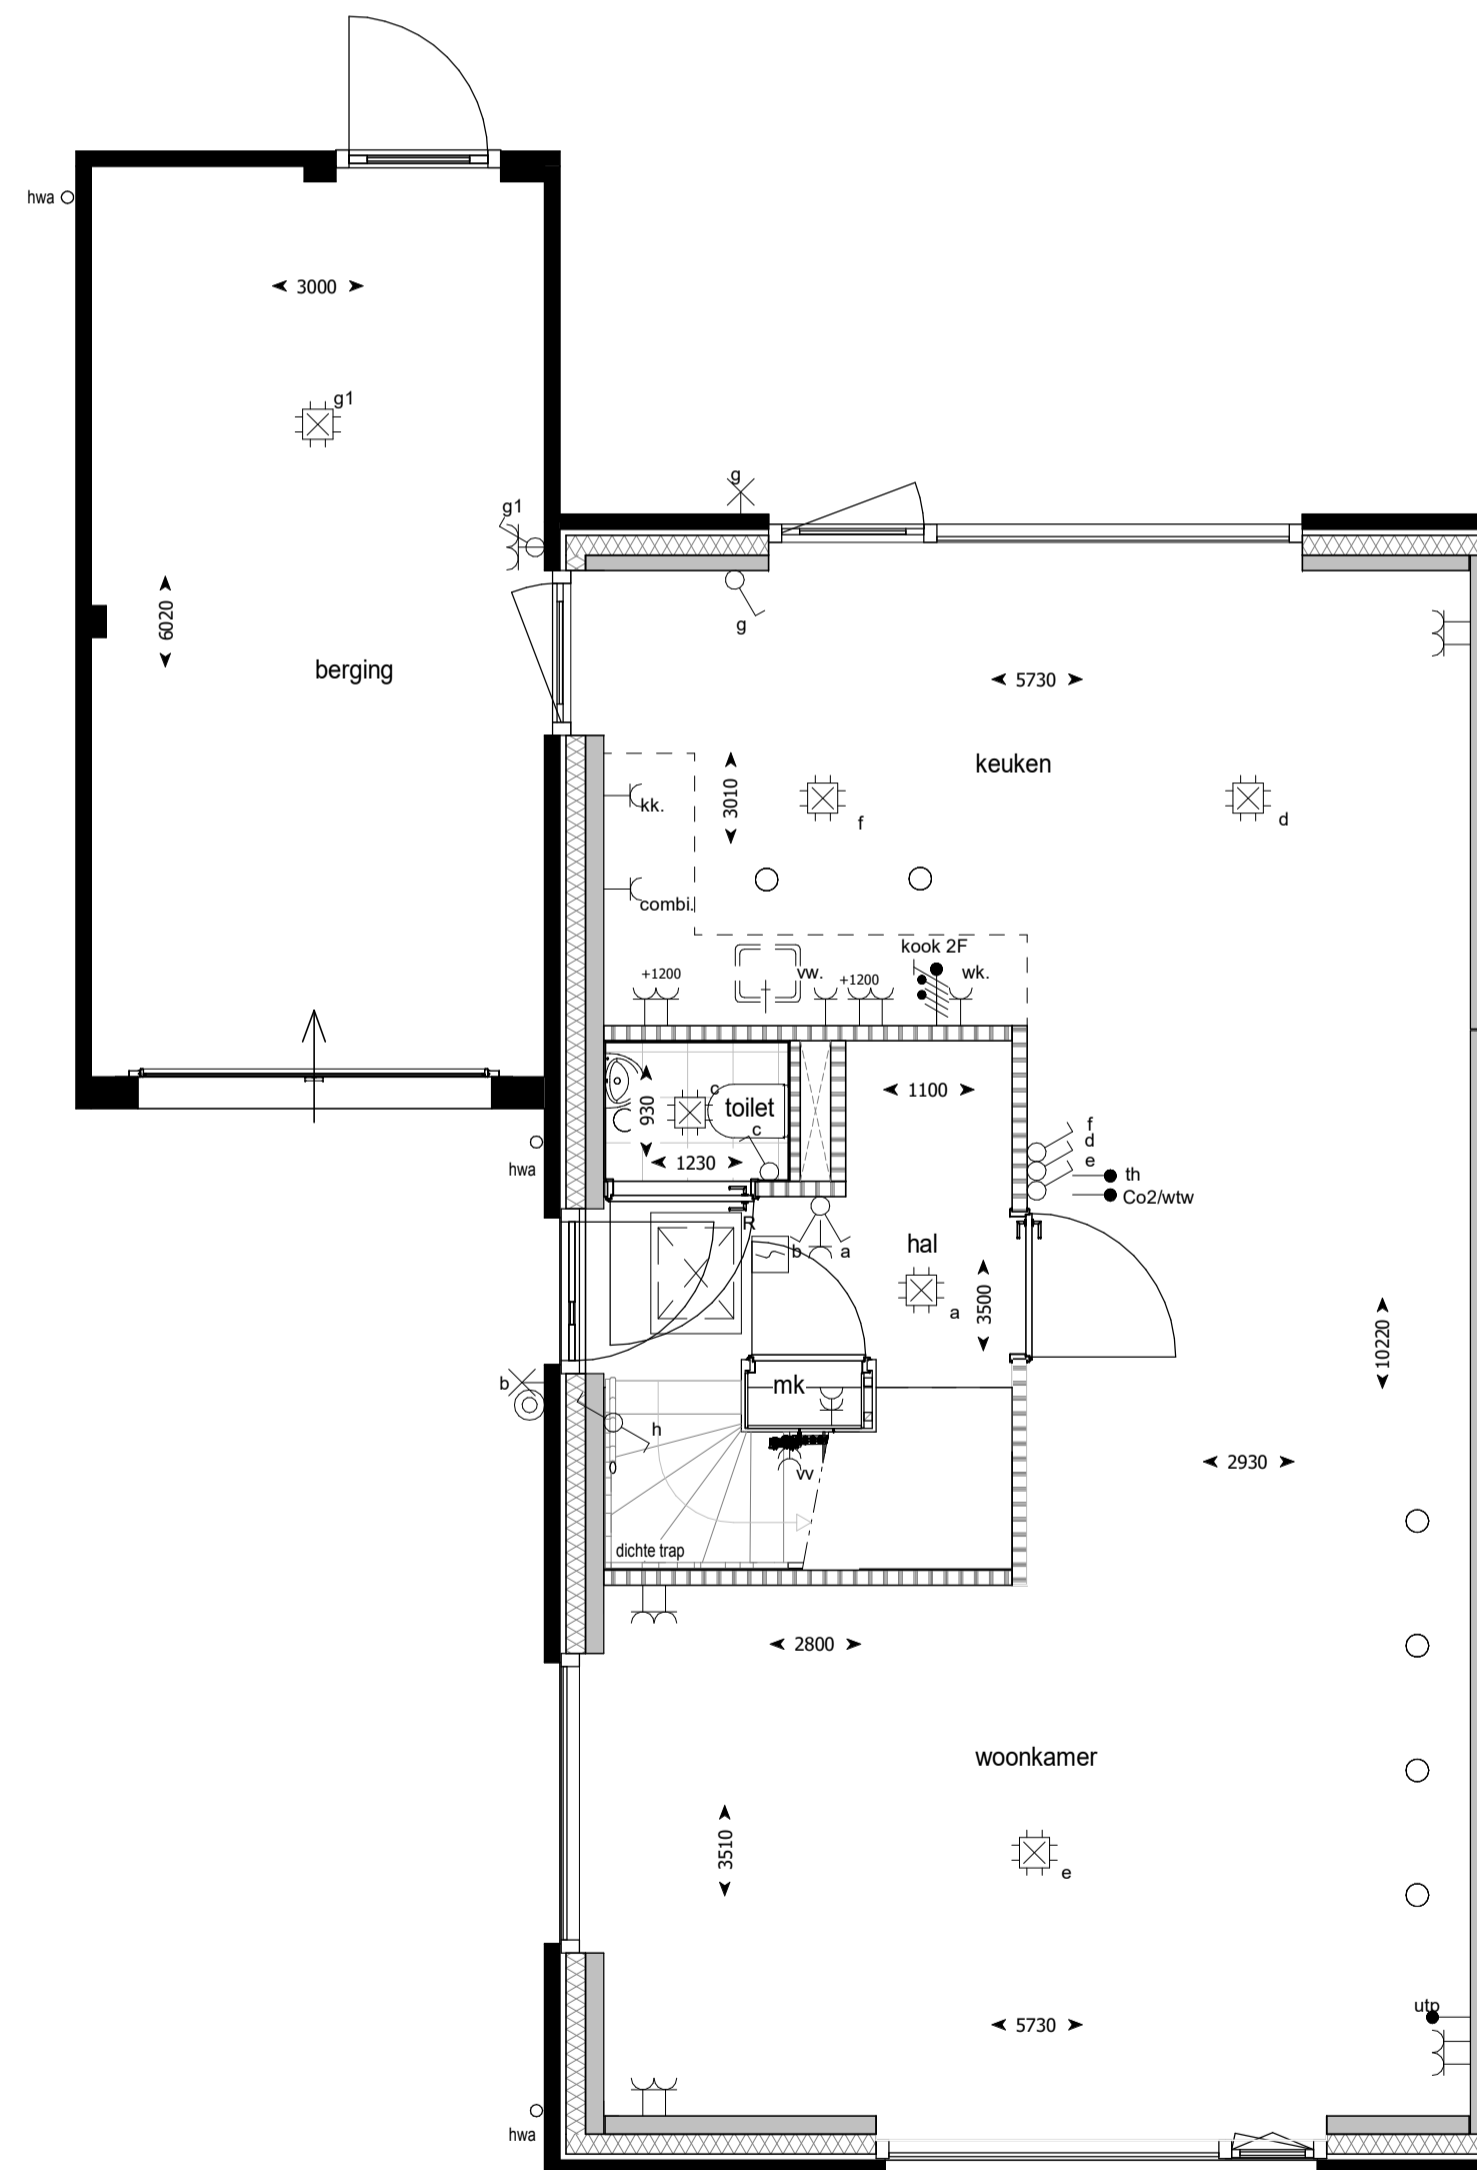

voorgevel

zijgevel

achtergevel

doorsnede

begane grond

eerste verdieping

tweede verdieping

RENVOOI

ALGEMEEN

	Isolatie		Metselwerk
	Lichte scheidingswand		Kalkzandsteen wand
	In het werk gestorte betonwand		Metselwerk, halfsteens kleur: bruingrijs
	Metselwerk, halfsteens kleur: beigegrijs		Metselwerk, tegelverband kleur: bruingrijs
	Metselwerk, halfsteens kleur: beigebrown		Gevelbekleding, hardhout kleur: naturel
			Kozijnvulling, kunststof kleur: donkergrijs

Betekenis bijschriften:

hwa Hemelwater afvoer

ELEKTRA

	Bedrade leiding
	Onbedrade leiding
	Beldrukker
	Bel
	Enkele schakelaar
	Wissel schakelaar
	Serie schakelaar
	Enkele wandcontactdoos met randaarde
	Dubbele wandcontactdoos met randaarde verticaal
	Dubbele wandcontactdoos met randaarde horizontaal
	Perilex wandcontactdoos t.b.v. elektrisch koken
	Optische rookmelder
	Aansluitpunt verlichting plafond
	Aansluitpunt verlichting wand met armatuur
	Aansluitpunt verlichting wand zonder armatuur
	Aanvoer- of afzuigpunt wtw (positie en aantal indicatief)