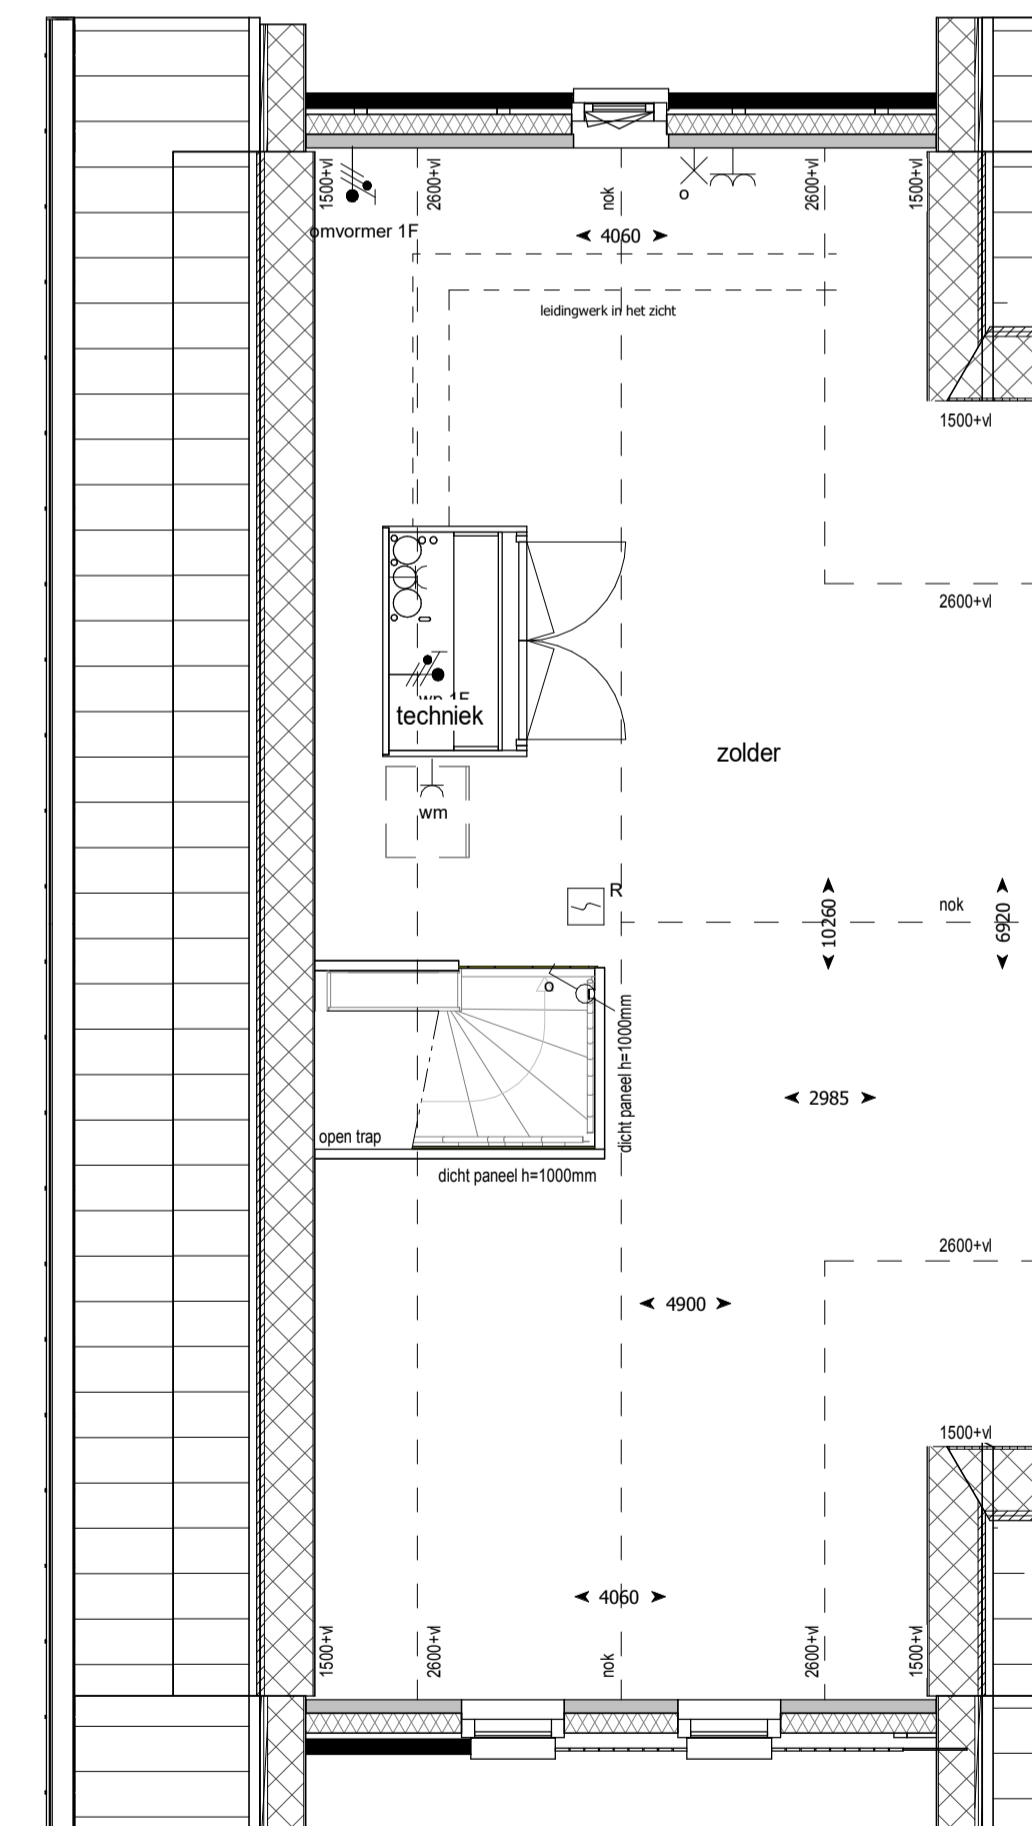

voorgevel

zijgevel

achtergevel

doorsnede

begane grond

eerste verdieping

tweede verdieping

RENVOOI

ALGEMEEN

	Isolatie		Metselwerk
	Lichte scheidingswand		Kalkzandsteen wand
	In het werk gestorte betonwand		Metselwerk, halfsteens kleur: bruingrijs
	Metselwerk, halfsteens kleur: beigegrijs		Metselwerk, tegelverband kleur: bruingrijs
	Metselwerk, halfsteens kleur: beigebrown		Gevelbekleding, hardhout kleur: naturel
			Kozijnvulling, kunststof kleur: donkergrijs

Betekenis bijschriften:

hwa Hemelwater afvoer

ELEKTRA

	Bedrade leiding
	Onbedrade leiding
	Beldrukker
	Bel
	Enkele schakelaar
	Wissel schakelaar
	Serie schakelaar
	Enkele wandcontactdoos met randaarde
	Dubbele wandcontactdoos met randaarde verticaal
	Dubbele wandcontactdoos met randaarde horizontaal
	Perilex wandcontactdoos t.b.v. elektrisch koken
	Optische rookmelder
	Aansluitpunt verlichting plafond
	Aansluitpunt verlichting wand met armatuur
	Aansluitpunt verlichting wand zonder armatuur
	Aanvoer- of afzuigpunt wtw (positie en aantal indicatief)