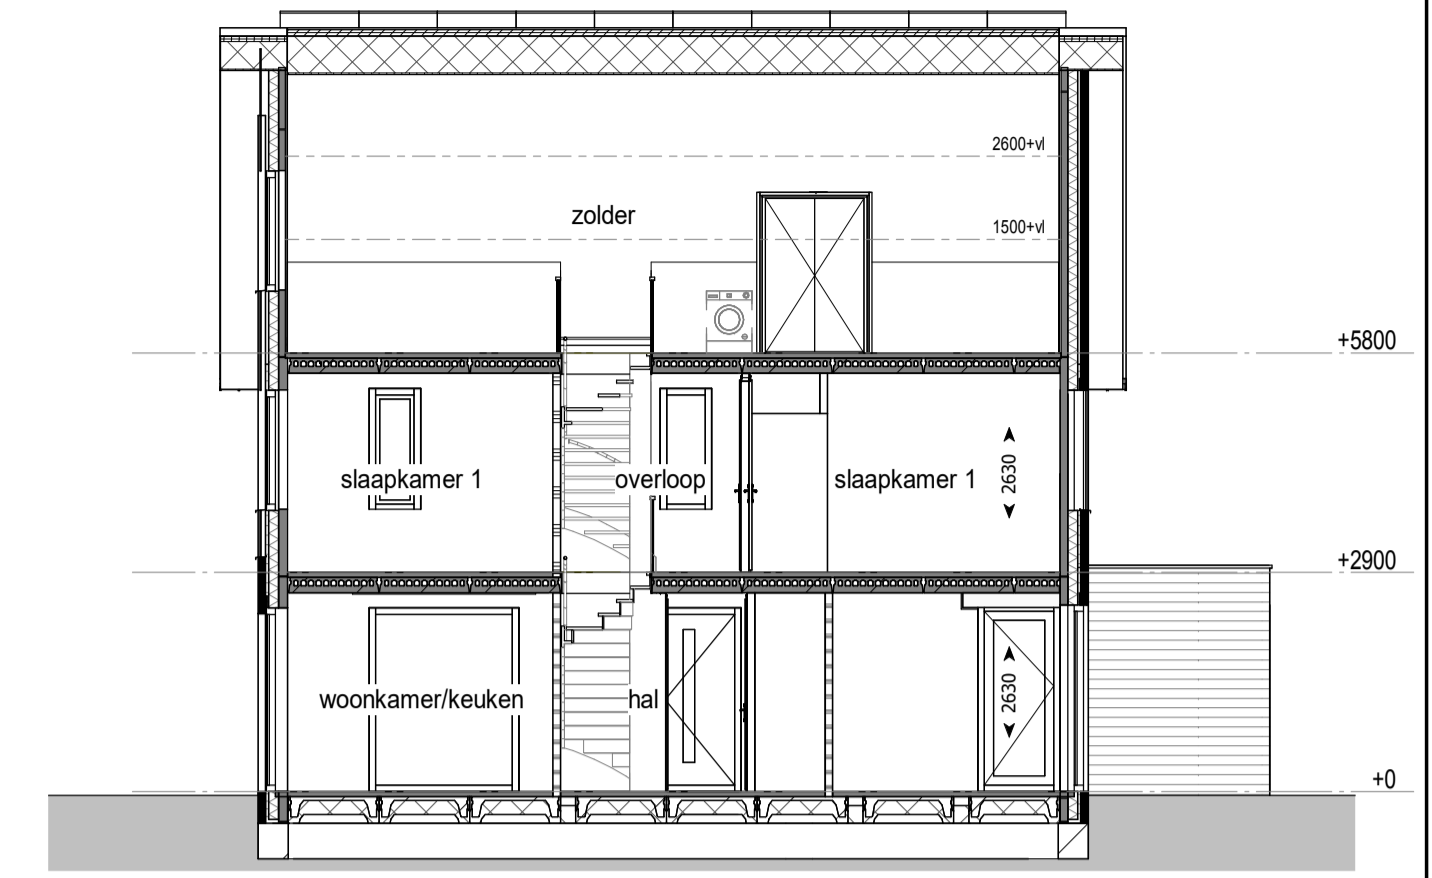

voorgevel

zijgevel

achtergevel

doorsnede

begane grond

eerste verdieping

tweede verdieping

RENVOOI

ALGEMEEN

	Isolatie		Metselwerk
	Lichte scheidingswand		Kalkzandsteen wand
	In het werk gestorte betonwand		Metselwerk, halfsteens kleur: bruingrijs
	Metselwerk, halfsteens kleur: beigegrijs		Metselwerk, tegelverband kleur: bruingrijs
	Metselwerk, halfsteens kleur: beigebrown		Gevelbekleding, hardhout kleur: naturel
			Kozijnvulling, kunststof kleur: donkergrijs