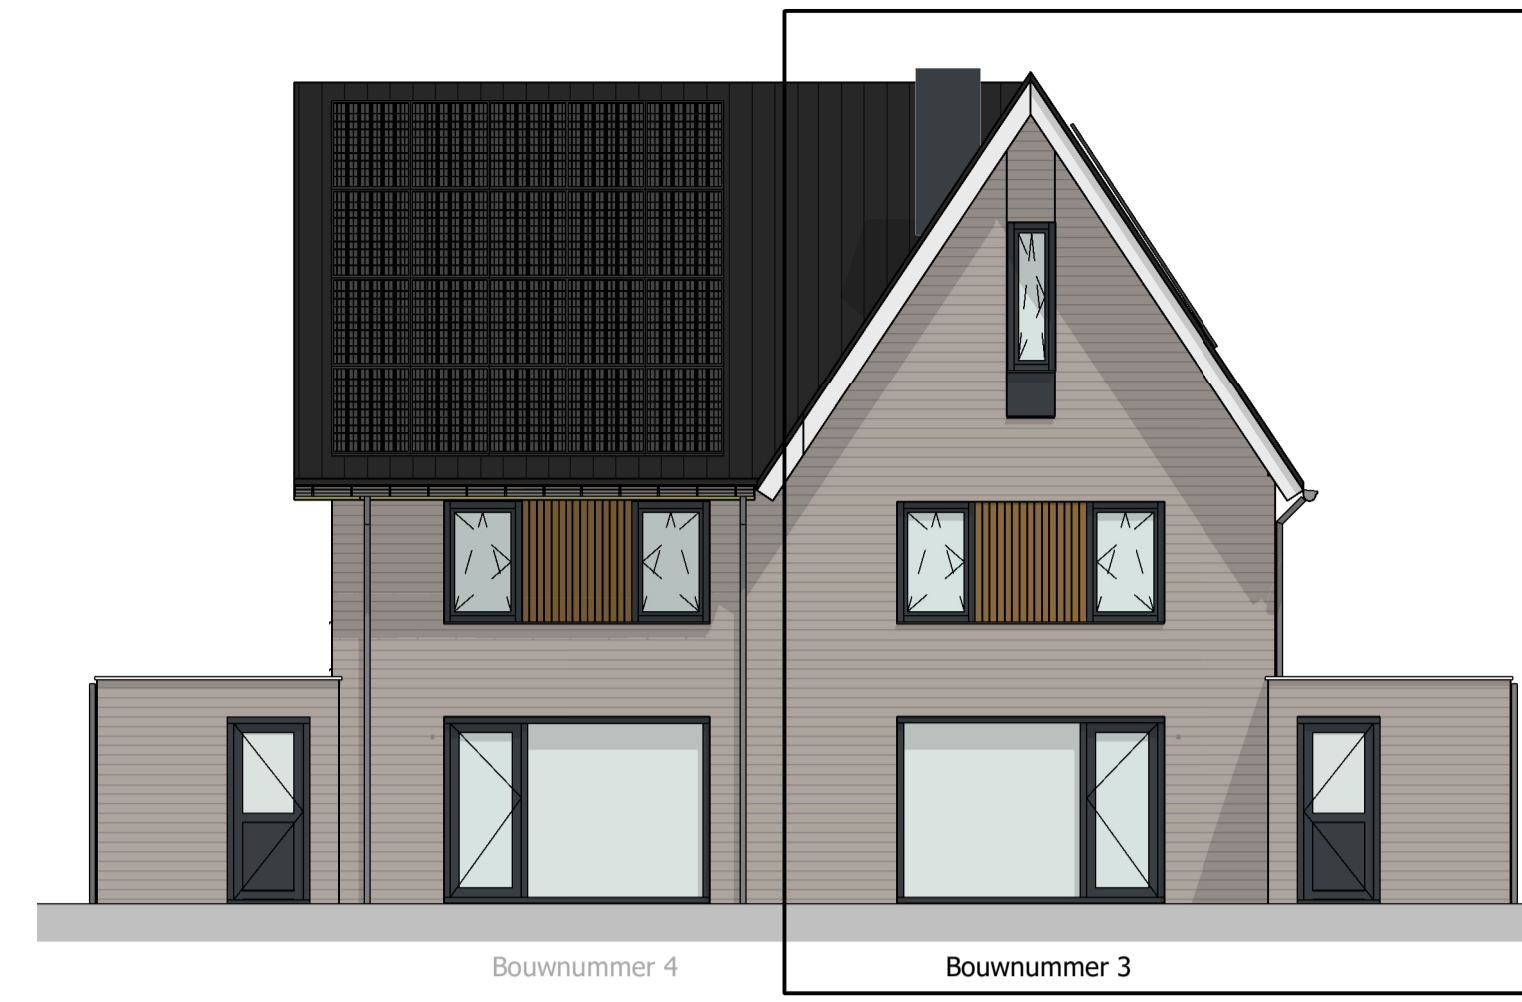

voorgevel

zijgevel

achtergevel

doorsnede

begane grond

eerste verdieping

tweede verdieping

RENVOOI

ALGEMEEN

	Isolatie		Metselwerk
	Lichte scheidingswand		Kalkzandsteen wand
	In het werk gestorte betonwand		Metselwerk, halfsteens kleur: bruingrijs
	Metselwerk, halfsteens kleur: beigegrijs		Metselwerk, tegelverband kleur: bruingrijs
	Metselwerk, halfsteens kleur: beigebrown		Gevelbekleding, hardhout kleur: naturel
			Kozijnvulling, kunststof kleur: donkergrijs